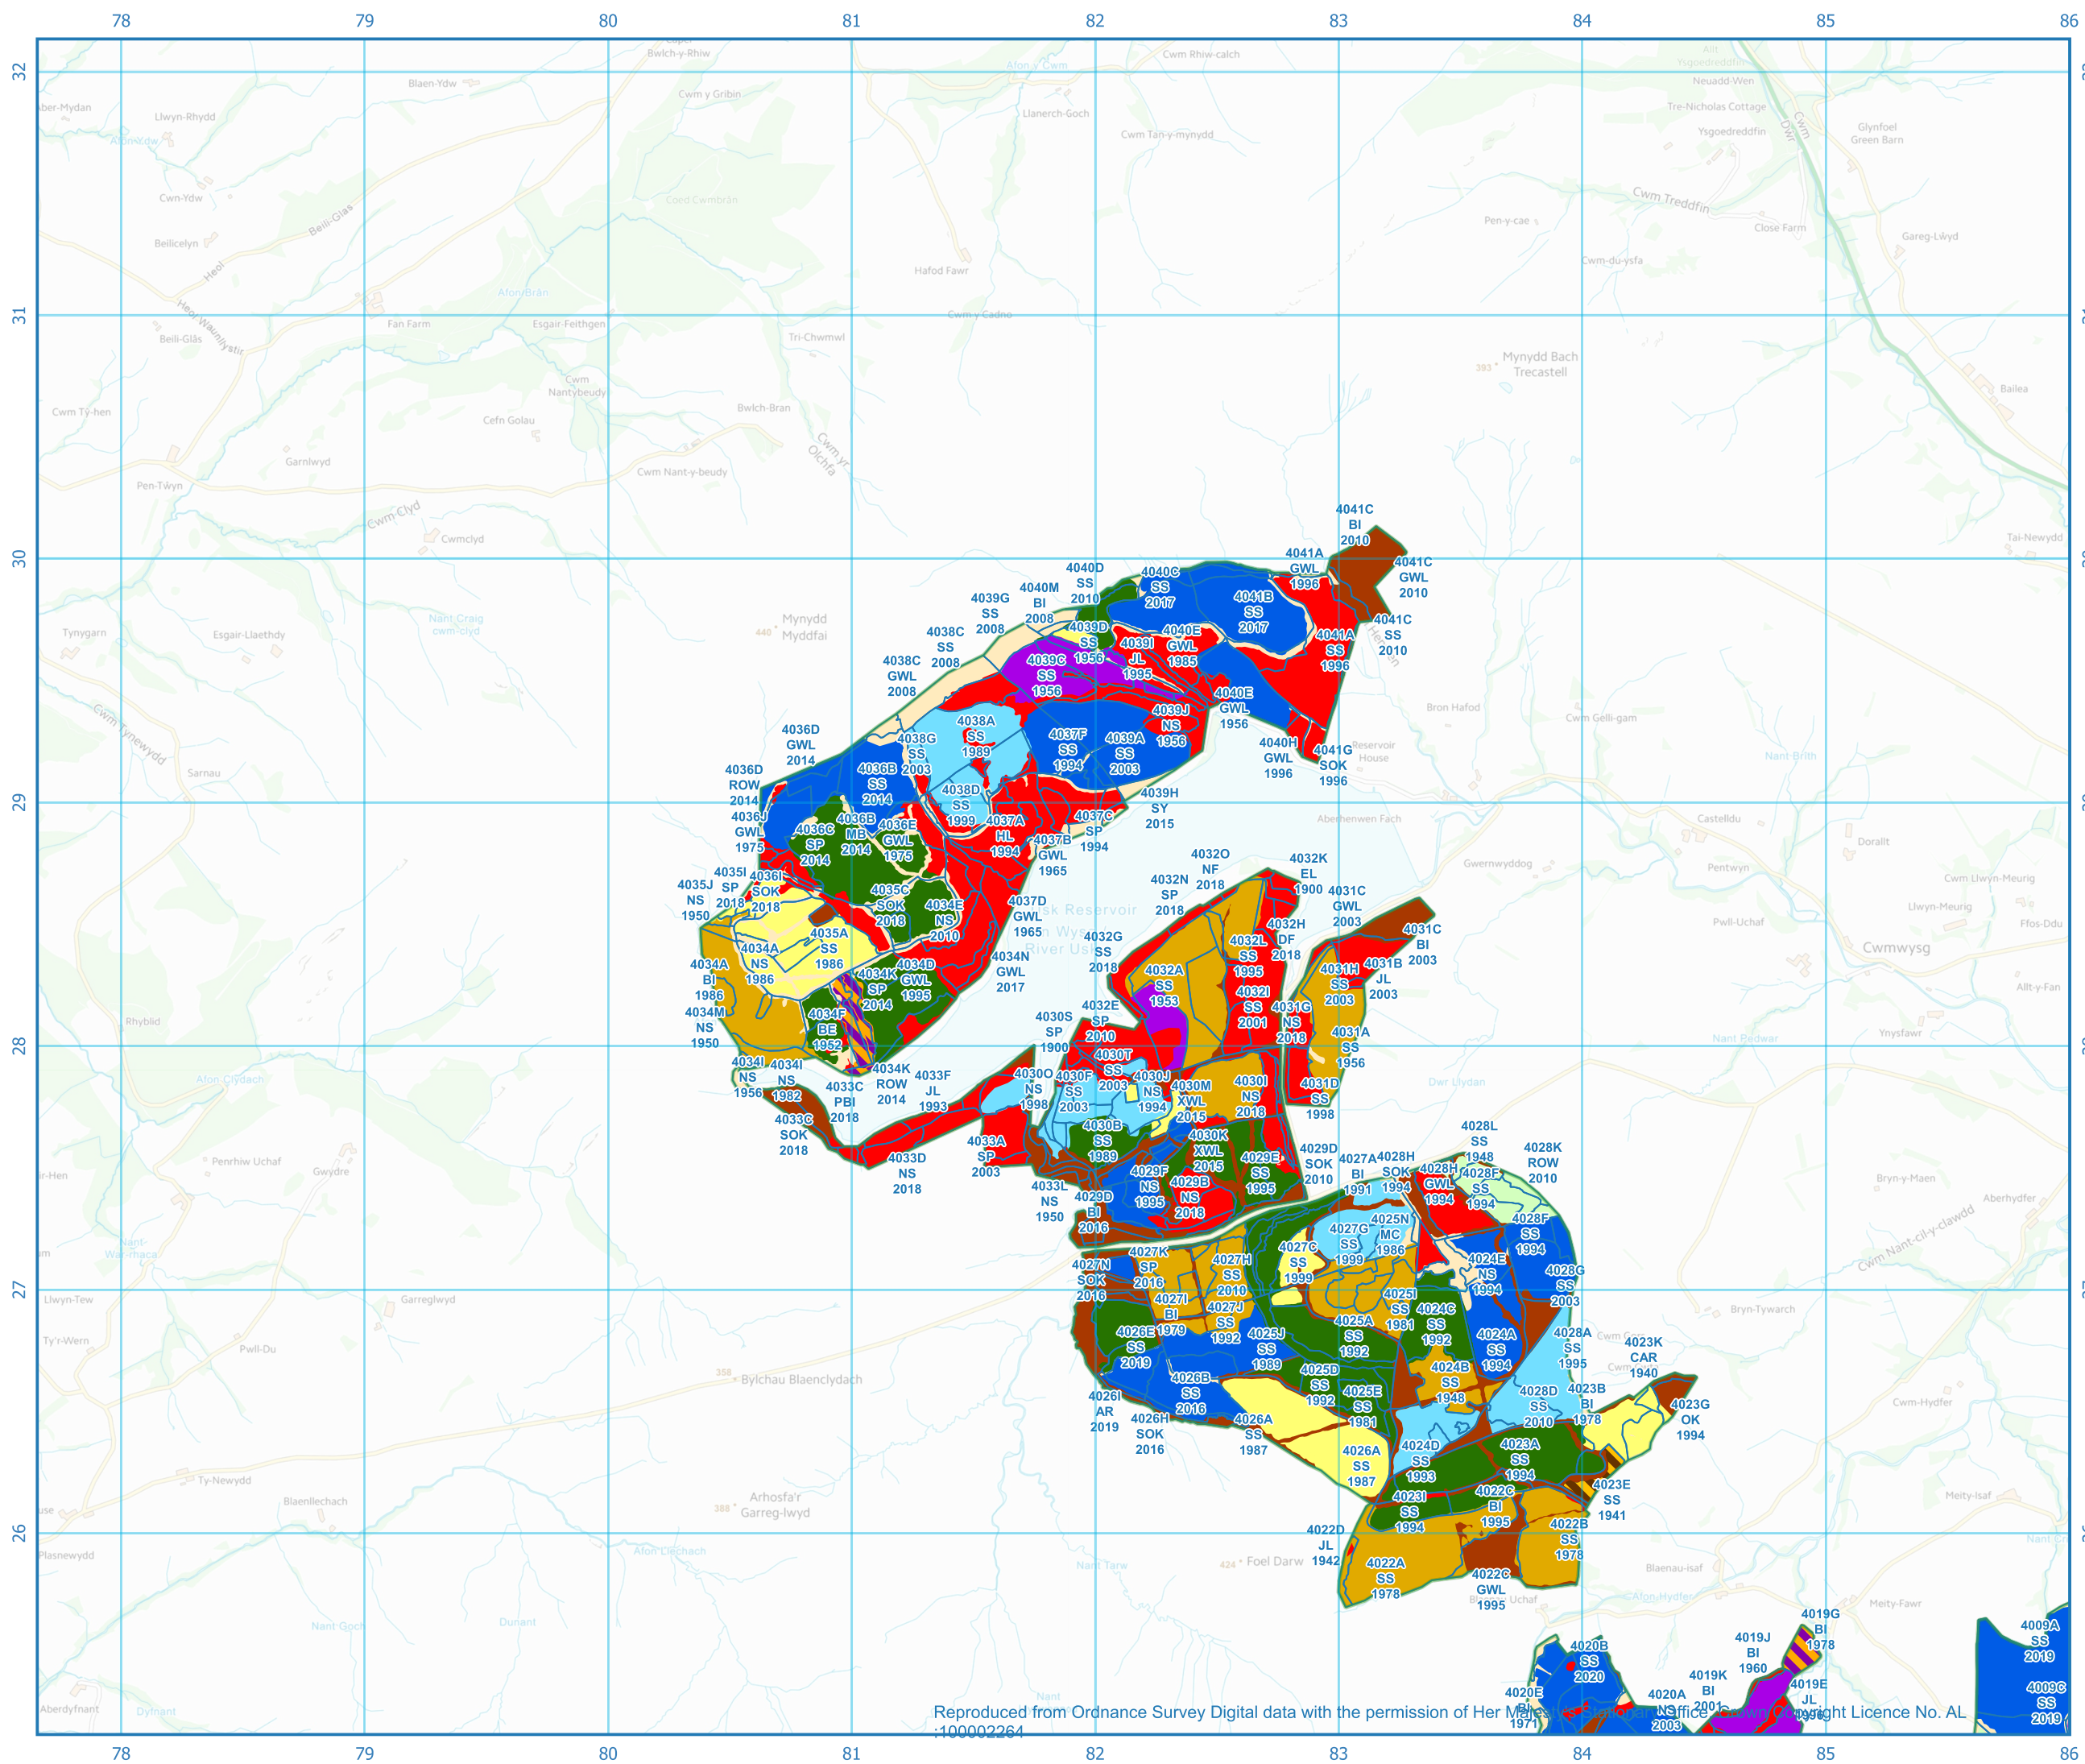

USK & GLASFYNYDD

Y Strategaeth Rheoli Coedwigoedd a Chwmpo Coed

- Llwyrgwmpo - 2022-26
- Llwyrgwmpo - 2027-31
- Llwyrgwmpo - 2032-36
- Llwyrgwmpo - 2037-41
- Llwyrgwmpo - 2042-46
- Llwyrgwmpo - 2047-51
- Llwyrgwmpo - 2052-56
- Rheolaeth Nas Pennwyd - cnydau ifanc neu waith chwmpo diweddar
- Systemau Goedamaeth Fach ei Heffaith
- Ymyriad Lleiaf
- I'w Cadw Dros y Tymor Hir
- Gwarchodfa Naturiol
- Tir Agored