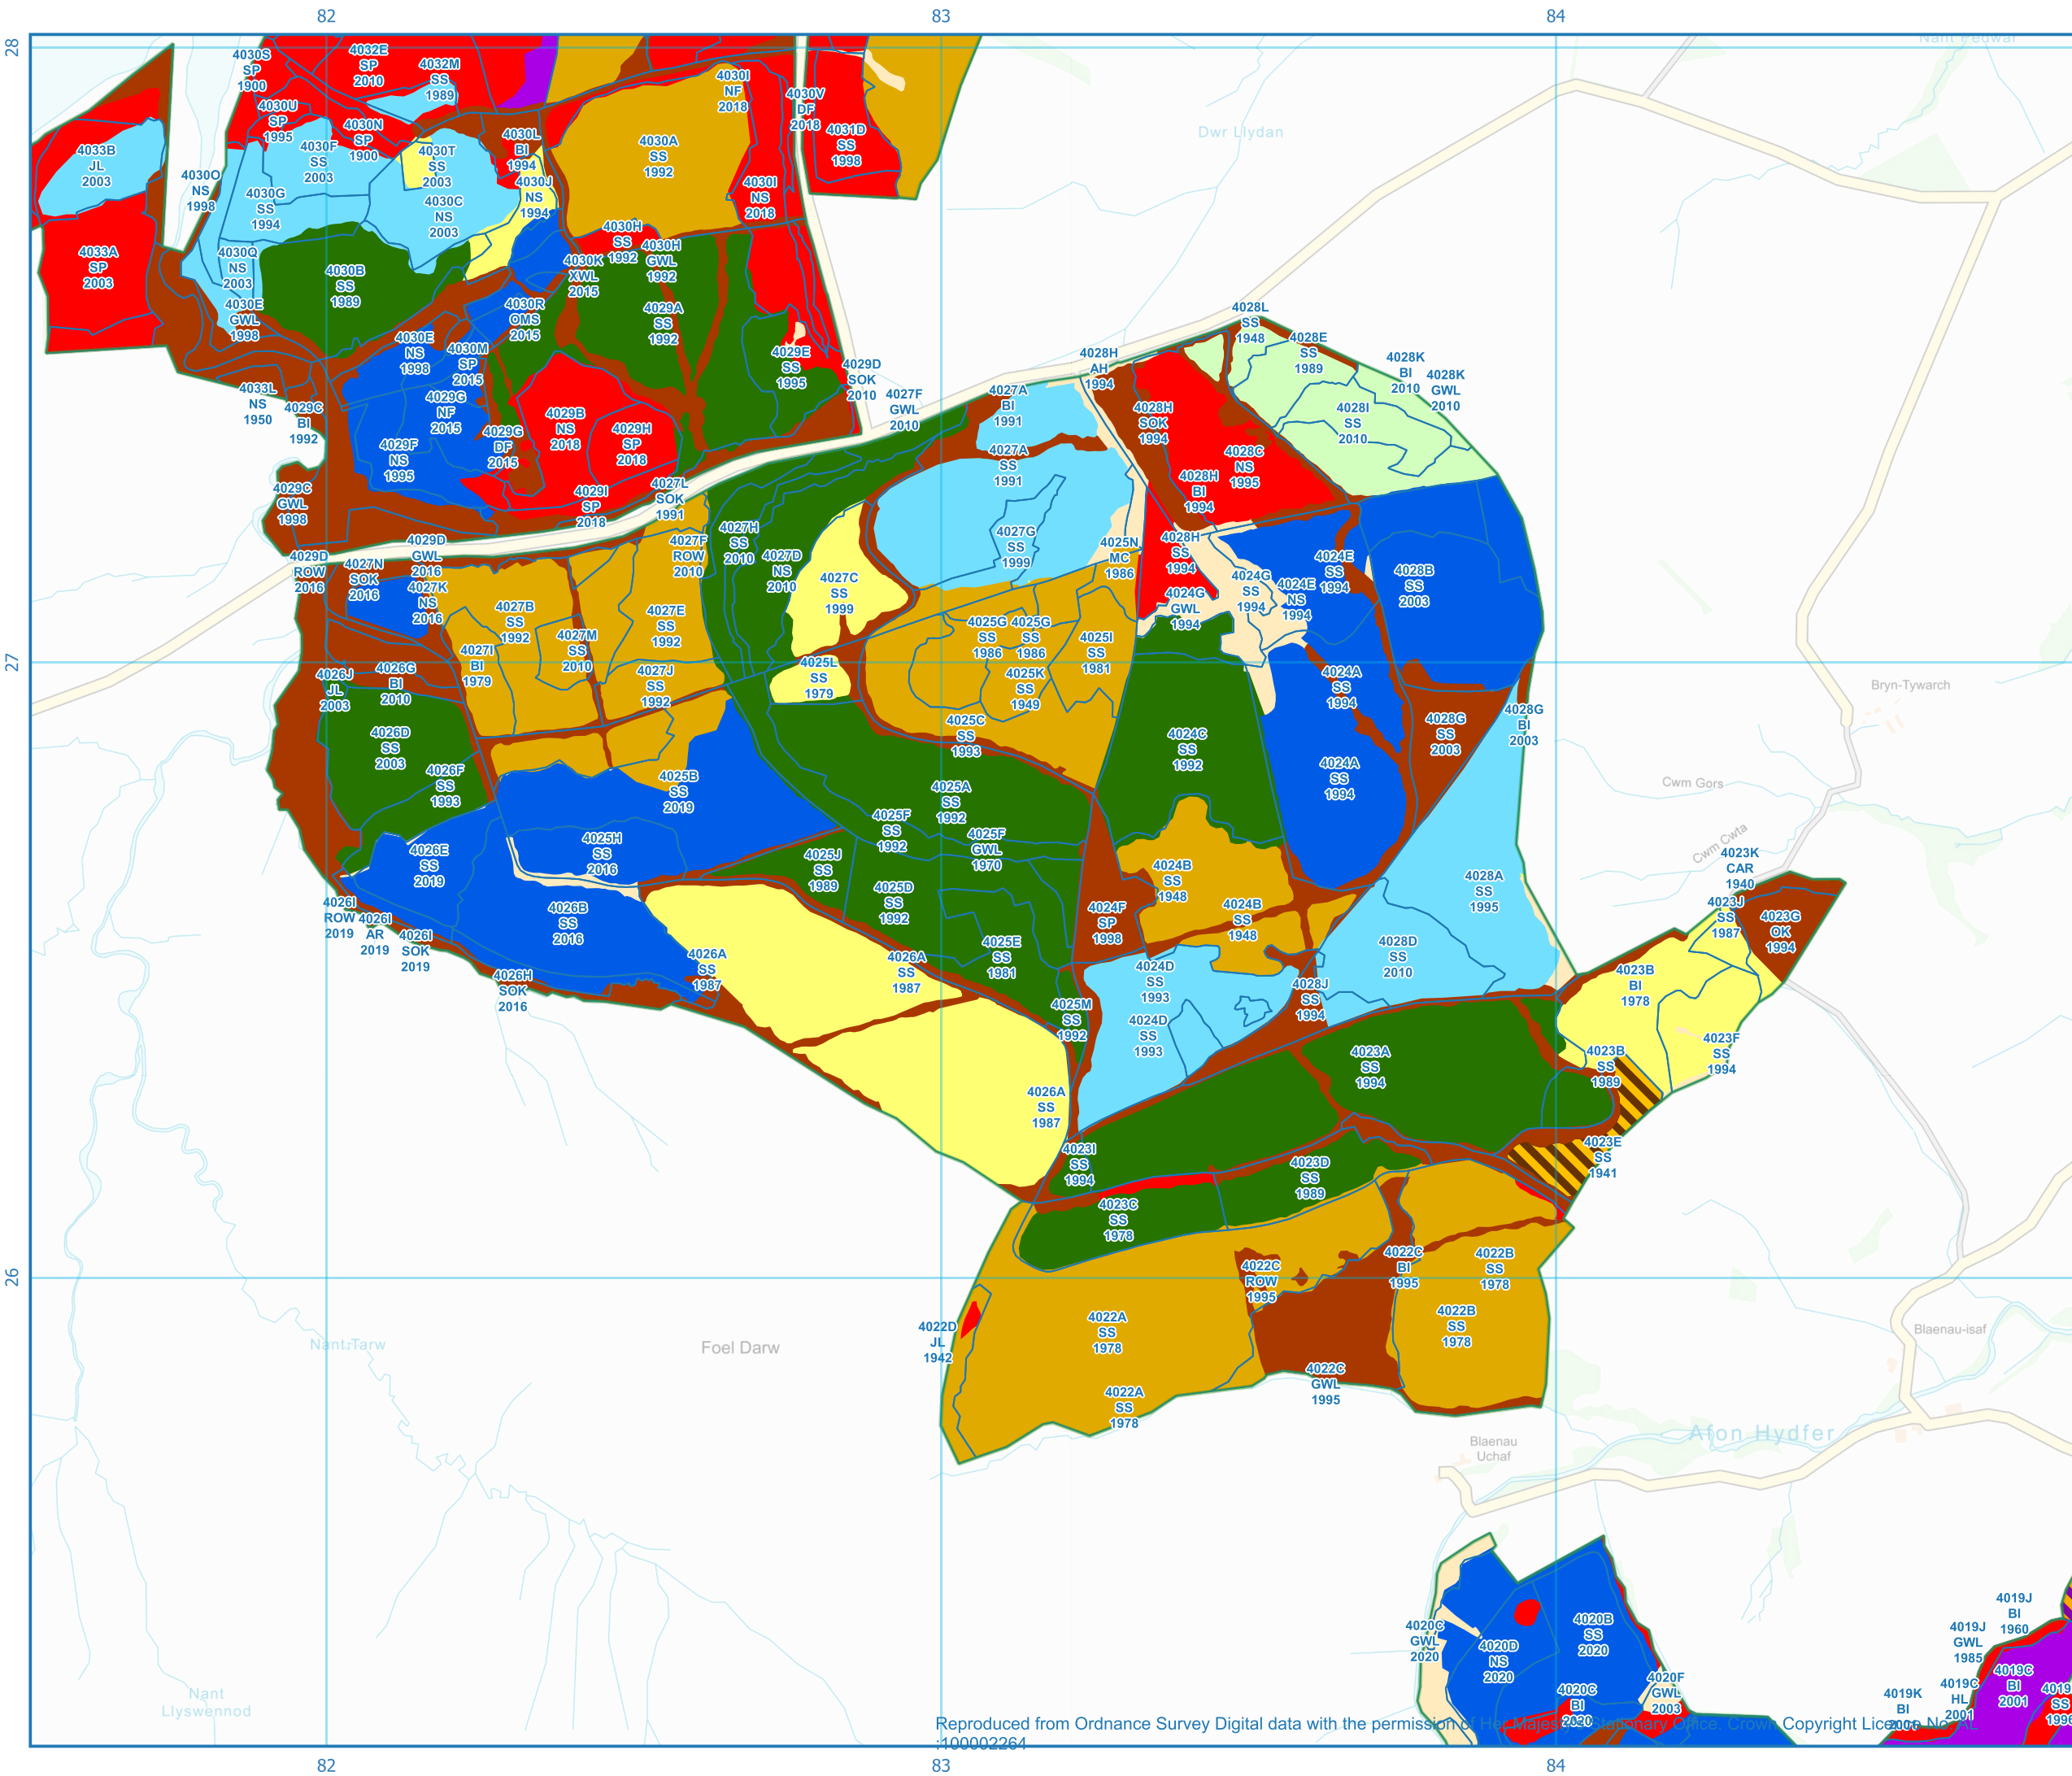

USK & GLASFYNYDD

Y Strategaeth Rheoli Coedwigoedd a Chwmpo Coed

- Llwyrgwmpo - 2022-26
- Llwyrgwmpo - 2027-31
- Llwyrgwmpo - 2032-36
- Llwyrgwmpo - 2037-41
- Llwyrgwmpo - 2042-46
- Llwyrgwmpo - 2047-51
- Llwyrgwmpo - 2052-56
- Rheolaeth Nas Pennwyd - cnydau ifanc neu waith chwmpo diweddar
- Systemau Goedamaeth Fach ei Heffaith
- Ymyriad Lleiaf
- I'w Cadw Dros y Tymor Hir
- Gwarchodfa Naturiol
- Tir Agored