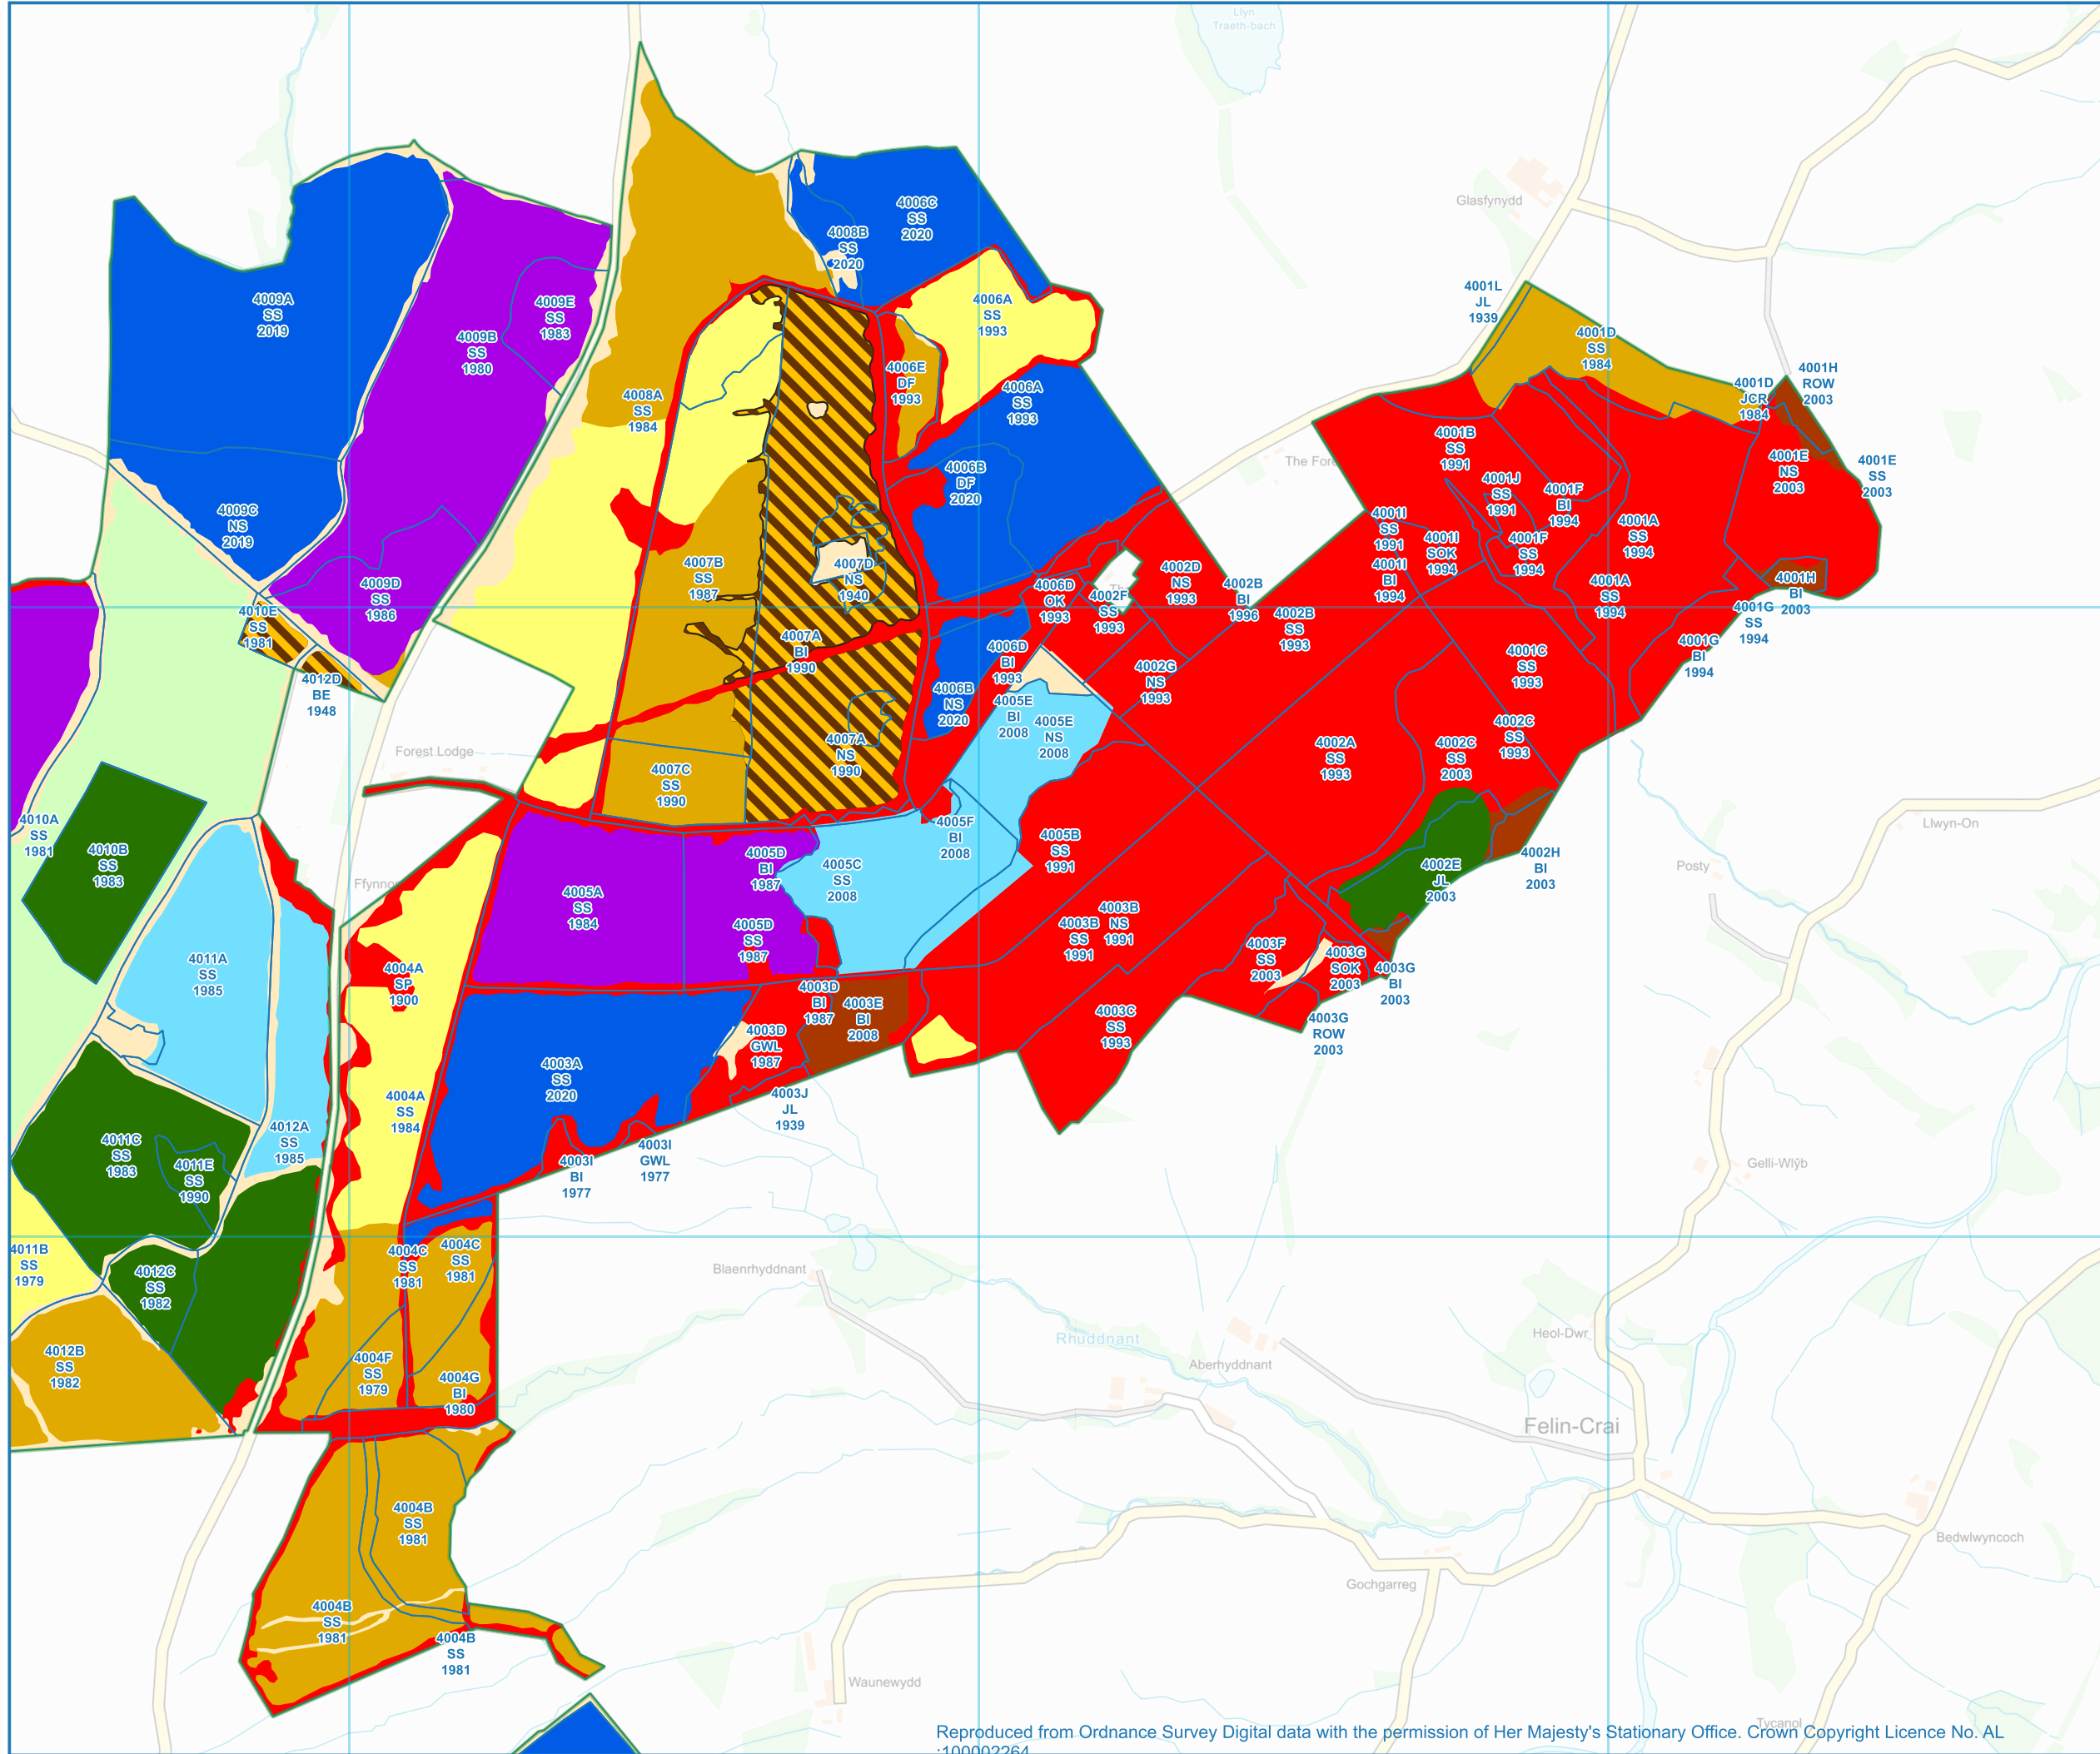

## Y Strategaeth Rheoli Coedwigoedd a Chwmpo Coed

- Llwyrgwmpo - 2022-26
- Llwyrgwmpo - 2027-31
- Llwyrgwmpo - 2032-36
- Llwyrgwmpo - 2037-41
- Llwyrgwmpo - 2042-46
- Llwyrgwmpo - 2047-51
- Llwyrgwmpo - 2052-56
- Rheolaeth Nas Pennwyd -  
cnydau ifanc neu waith chwmpo  
diweddar
- Systemau Goedamaeth Fach ei  
Heffaith
- Ymriad Lleiaf
- I'w Cadw Dros y Tymor Hir
- Gwarchodfa Naturiol
- Tir Agored

25

25

24

24

Reproduced from Ordnance Survey Digital data with the permission of Her Majesty's Stationary Office. Crown Copyright Licence No. AL  
:100002264

1:10000  
Scale Correct at A3  
Grid Ref: SN871245  
Date: 16/03/2022  
Drawn by: Sam Roberts