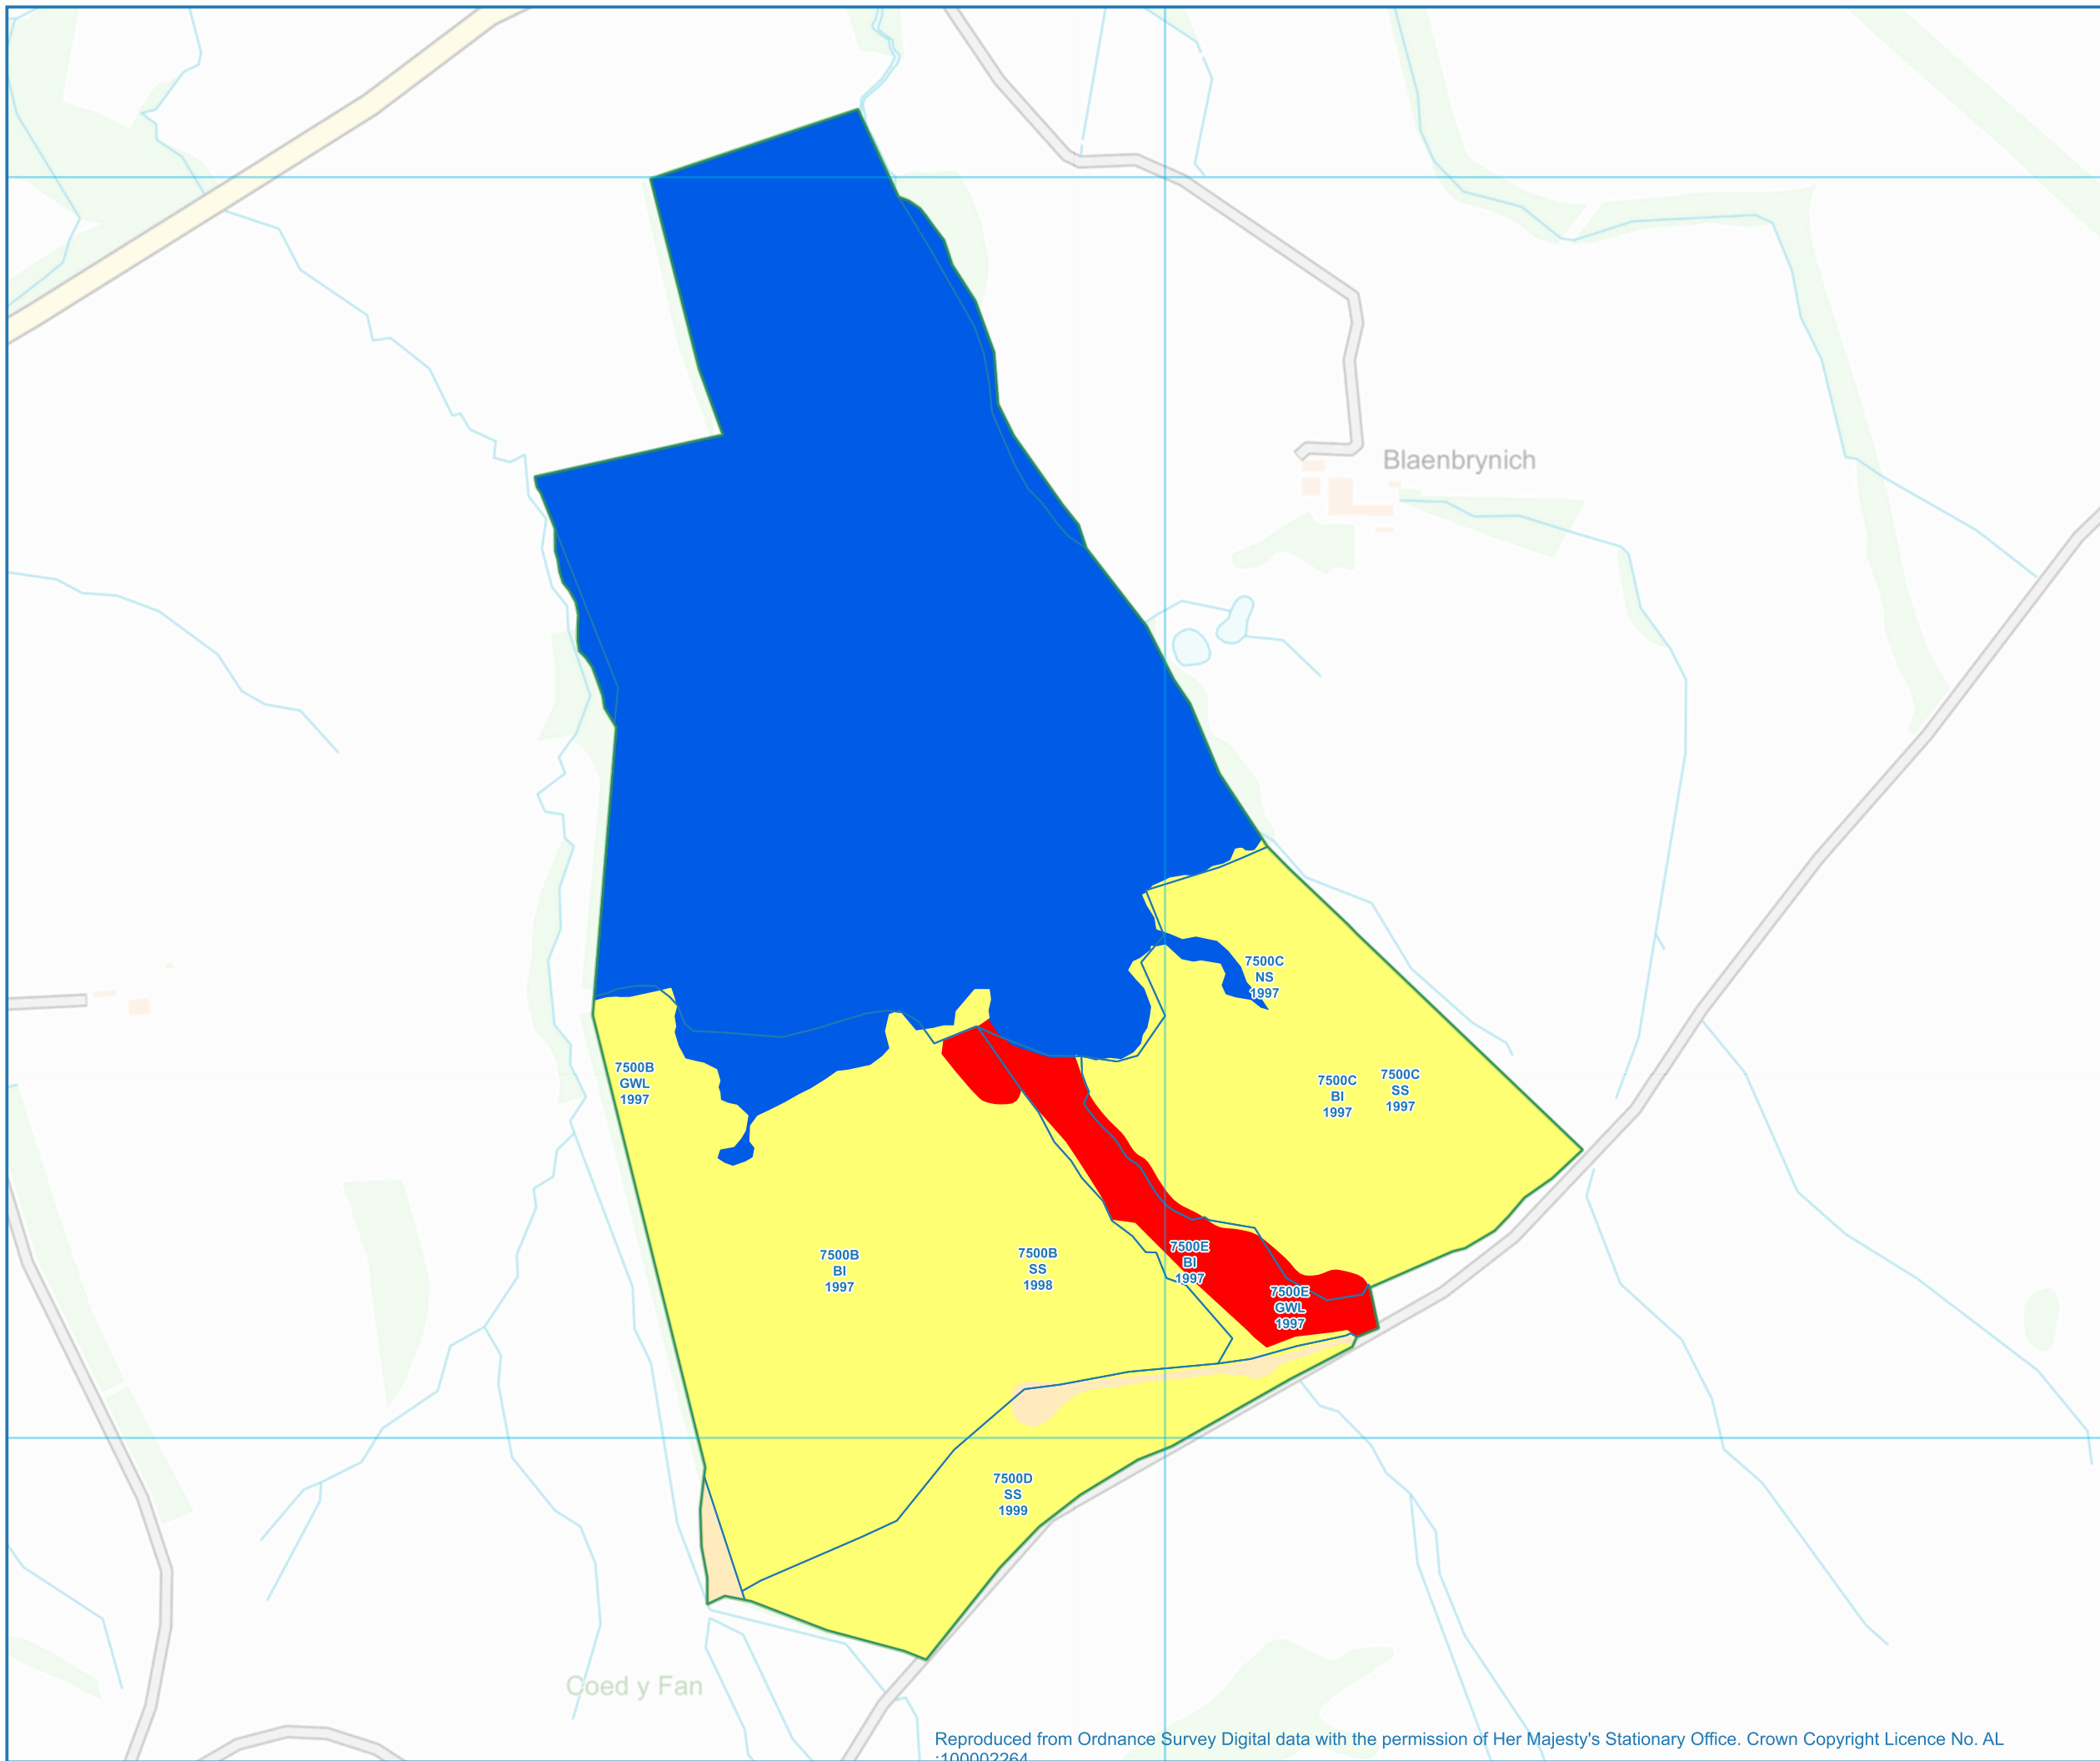

USK & GLASFYNYDD

Y Strategaeth Rheoli Coedwigoedd a Chwmpo Coed

- Llwyrgwmpo - 2022-26
- Llwyrgwmpo - 2027-31
- Llwyrgwmpo - 2032-36
- Llwyrgwmpo - 2037-41
- Llwyrgwmpo - 2042-46
- Llwyrgwmpo - 2047-51
- Llwyrgwmpo - 2052-56
- Rheolaeth Nas Pennwyd - cnydau ifanc neu waith chwmpo diweddar
- Systemau Goedamaeth Fach ei Heffaith
- Ymyriad Lleiaf
- I'w Cadw Dros y Tymor Hir
- Gwarchodfa Naturiol
- Tir Agored

24

24

23

23

Blaenbrynich

Coed y Fan

7500B
GWL
1997

7500C
NS
1997

7500C
BI
1997

7500C
SS
1997

7500B
BI
1997

7500B
SS
1998

7500E
BI
1997

7500E
GWL
1997

7500D
SS
1999