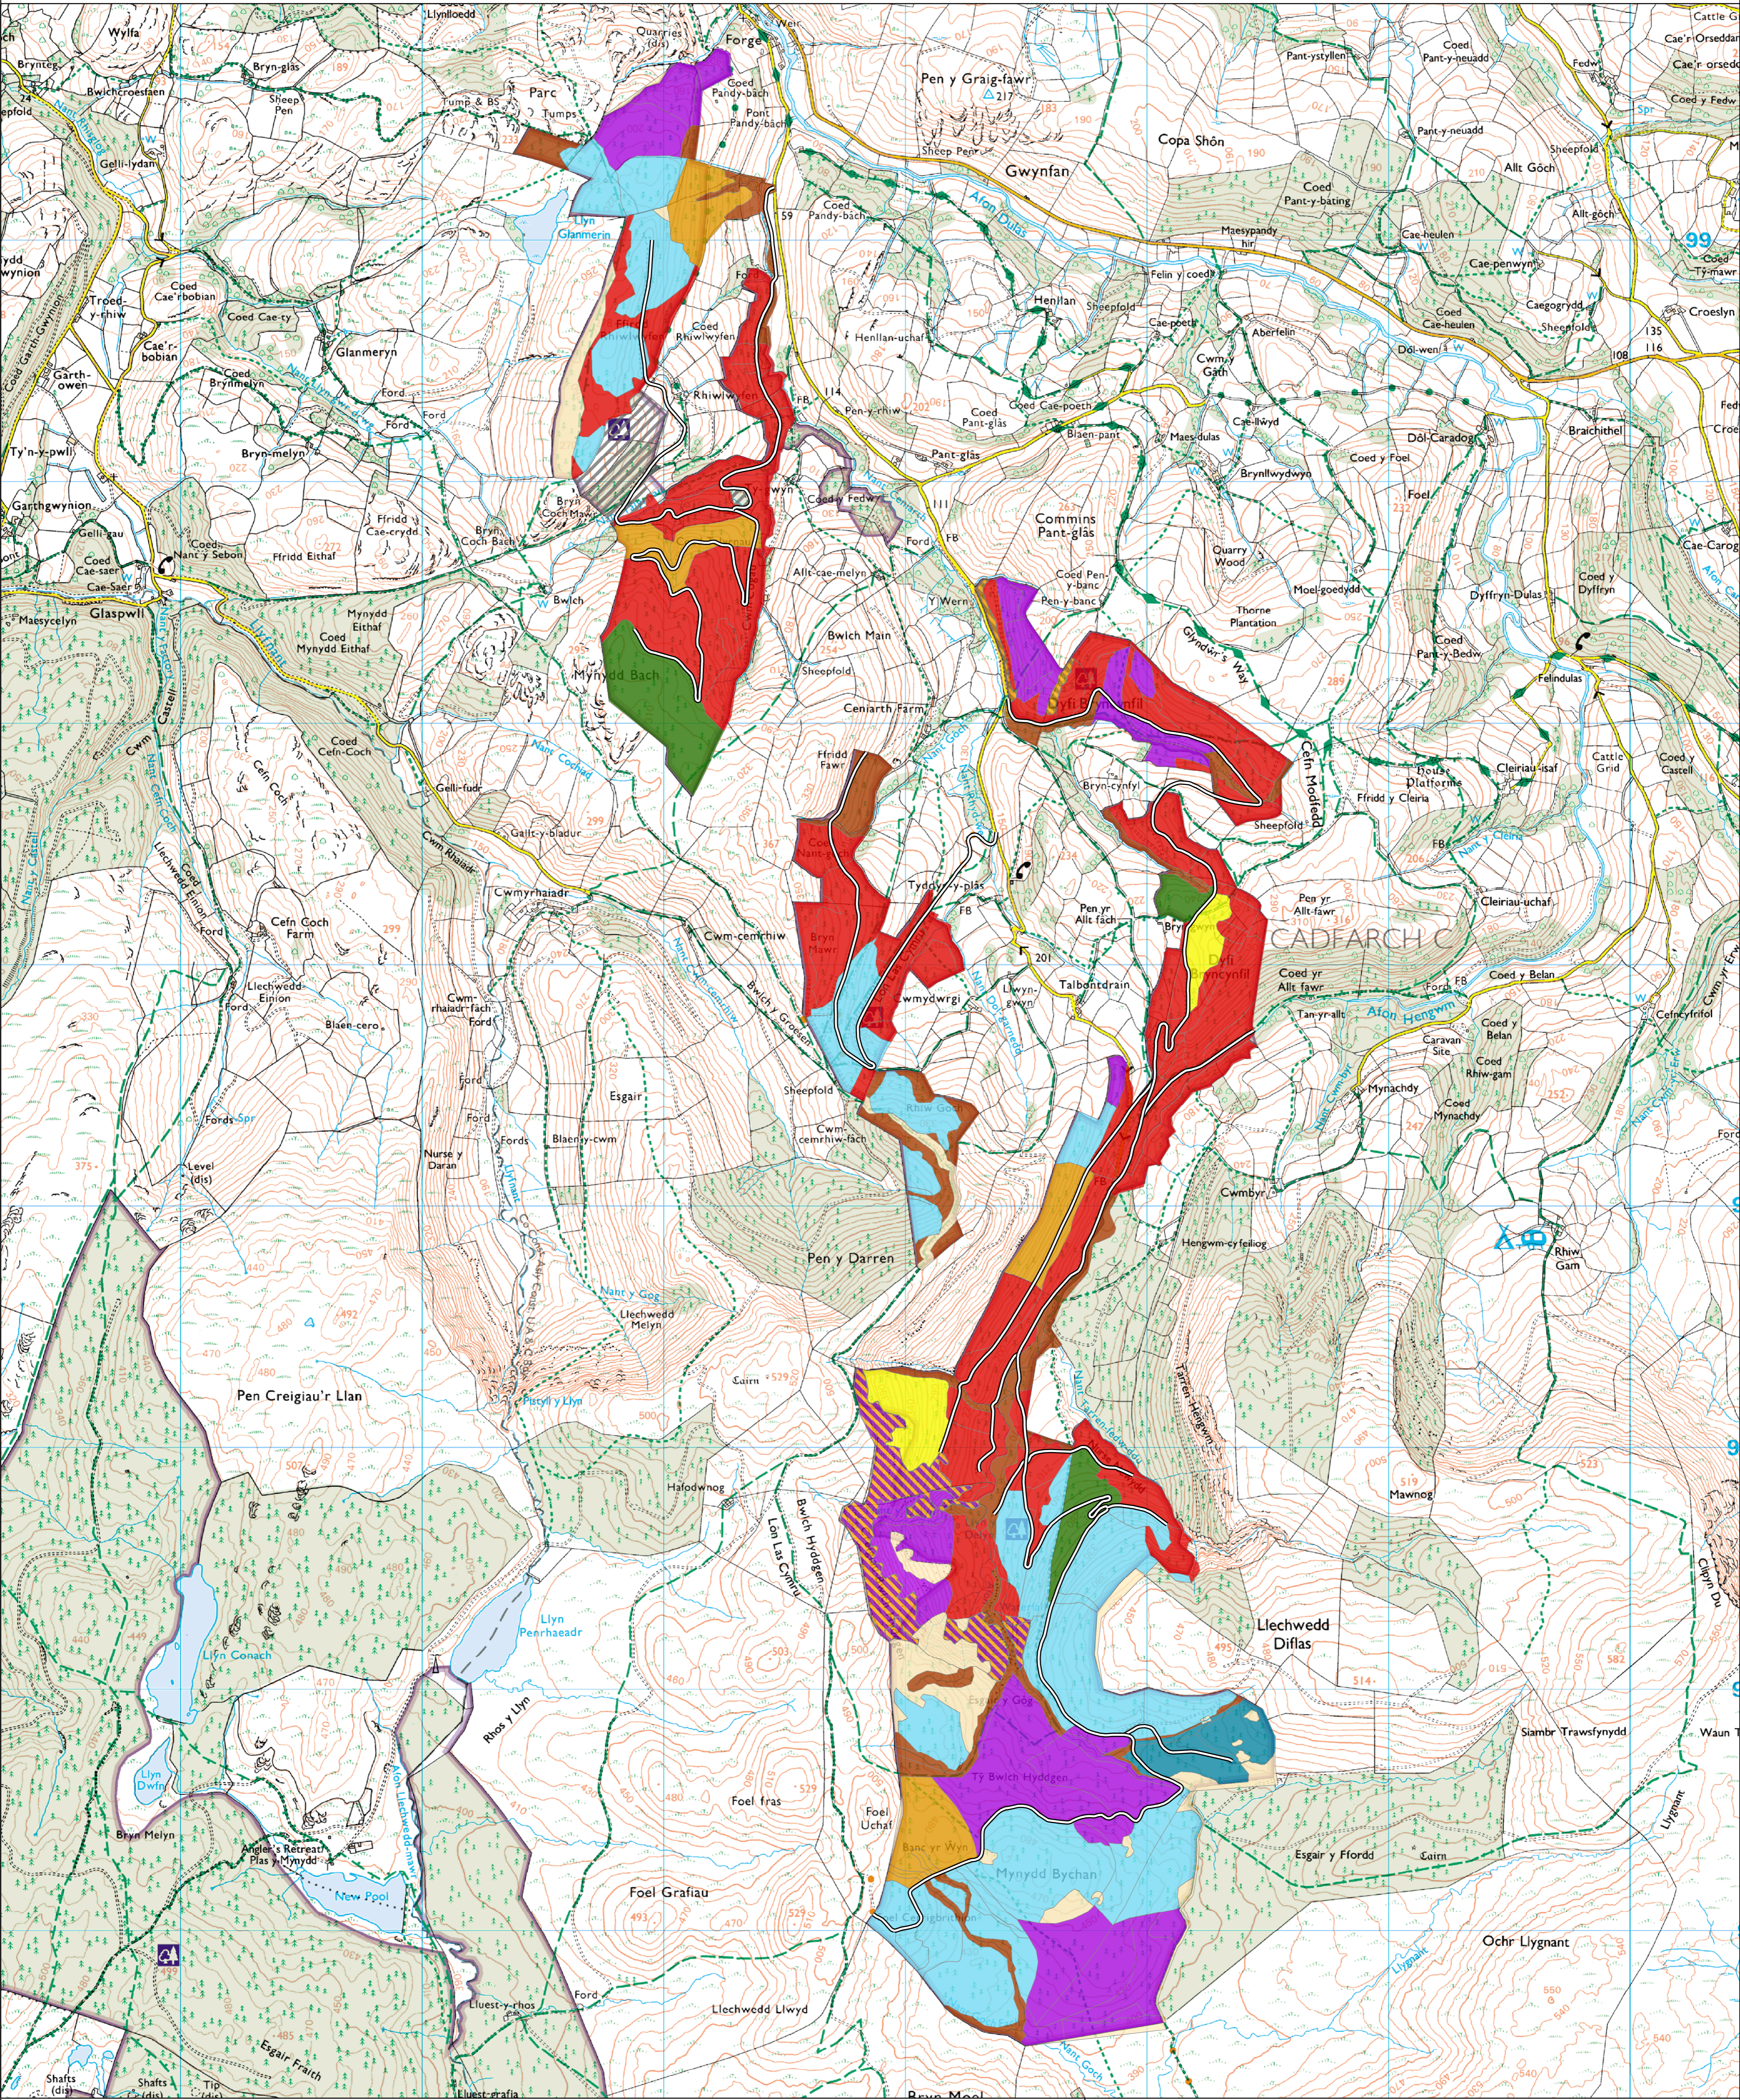

# Cynllun Adnoddau Coedwig Machynlleth - Map 2 (Rhan B - Forge)

**Systemau Rheoli Coedwigoedd**

- 2022-26
- 2027-31
- 2032-36
- 2037-41
- 2042-46
- 2047-51
- Cnydau Ifanc – Rheolaeth Nas Pennwyd
- Systemau Coedwriaeth Effaith Isel
- Ymyriad Lleiaf

- Gwarchodfa Naturiol
- Cadw Hirdymor
- Cwmpo Diweddar
- Tir Agored
- Ffordd y Goedwig