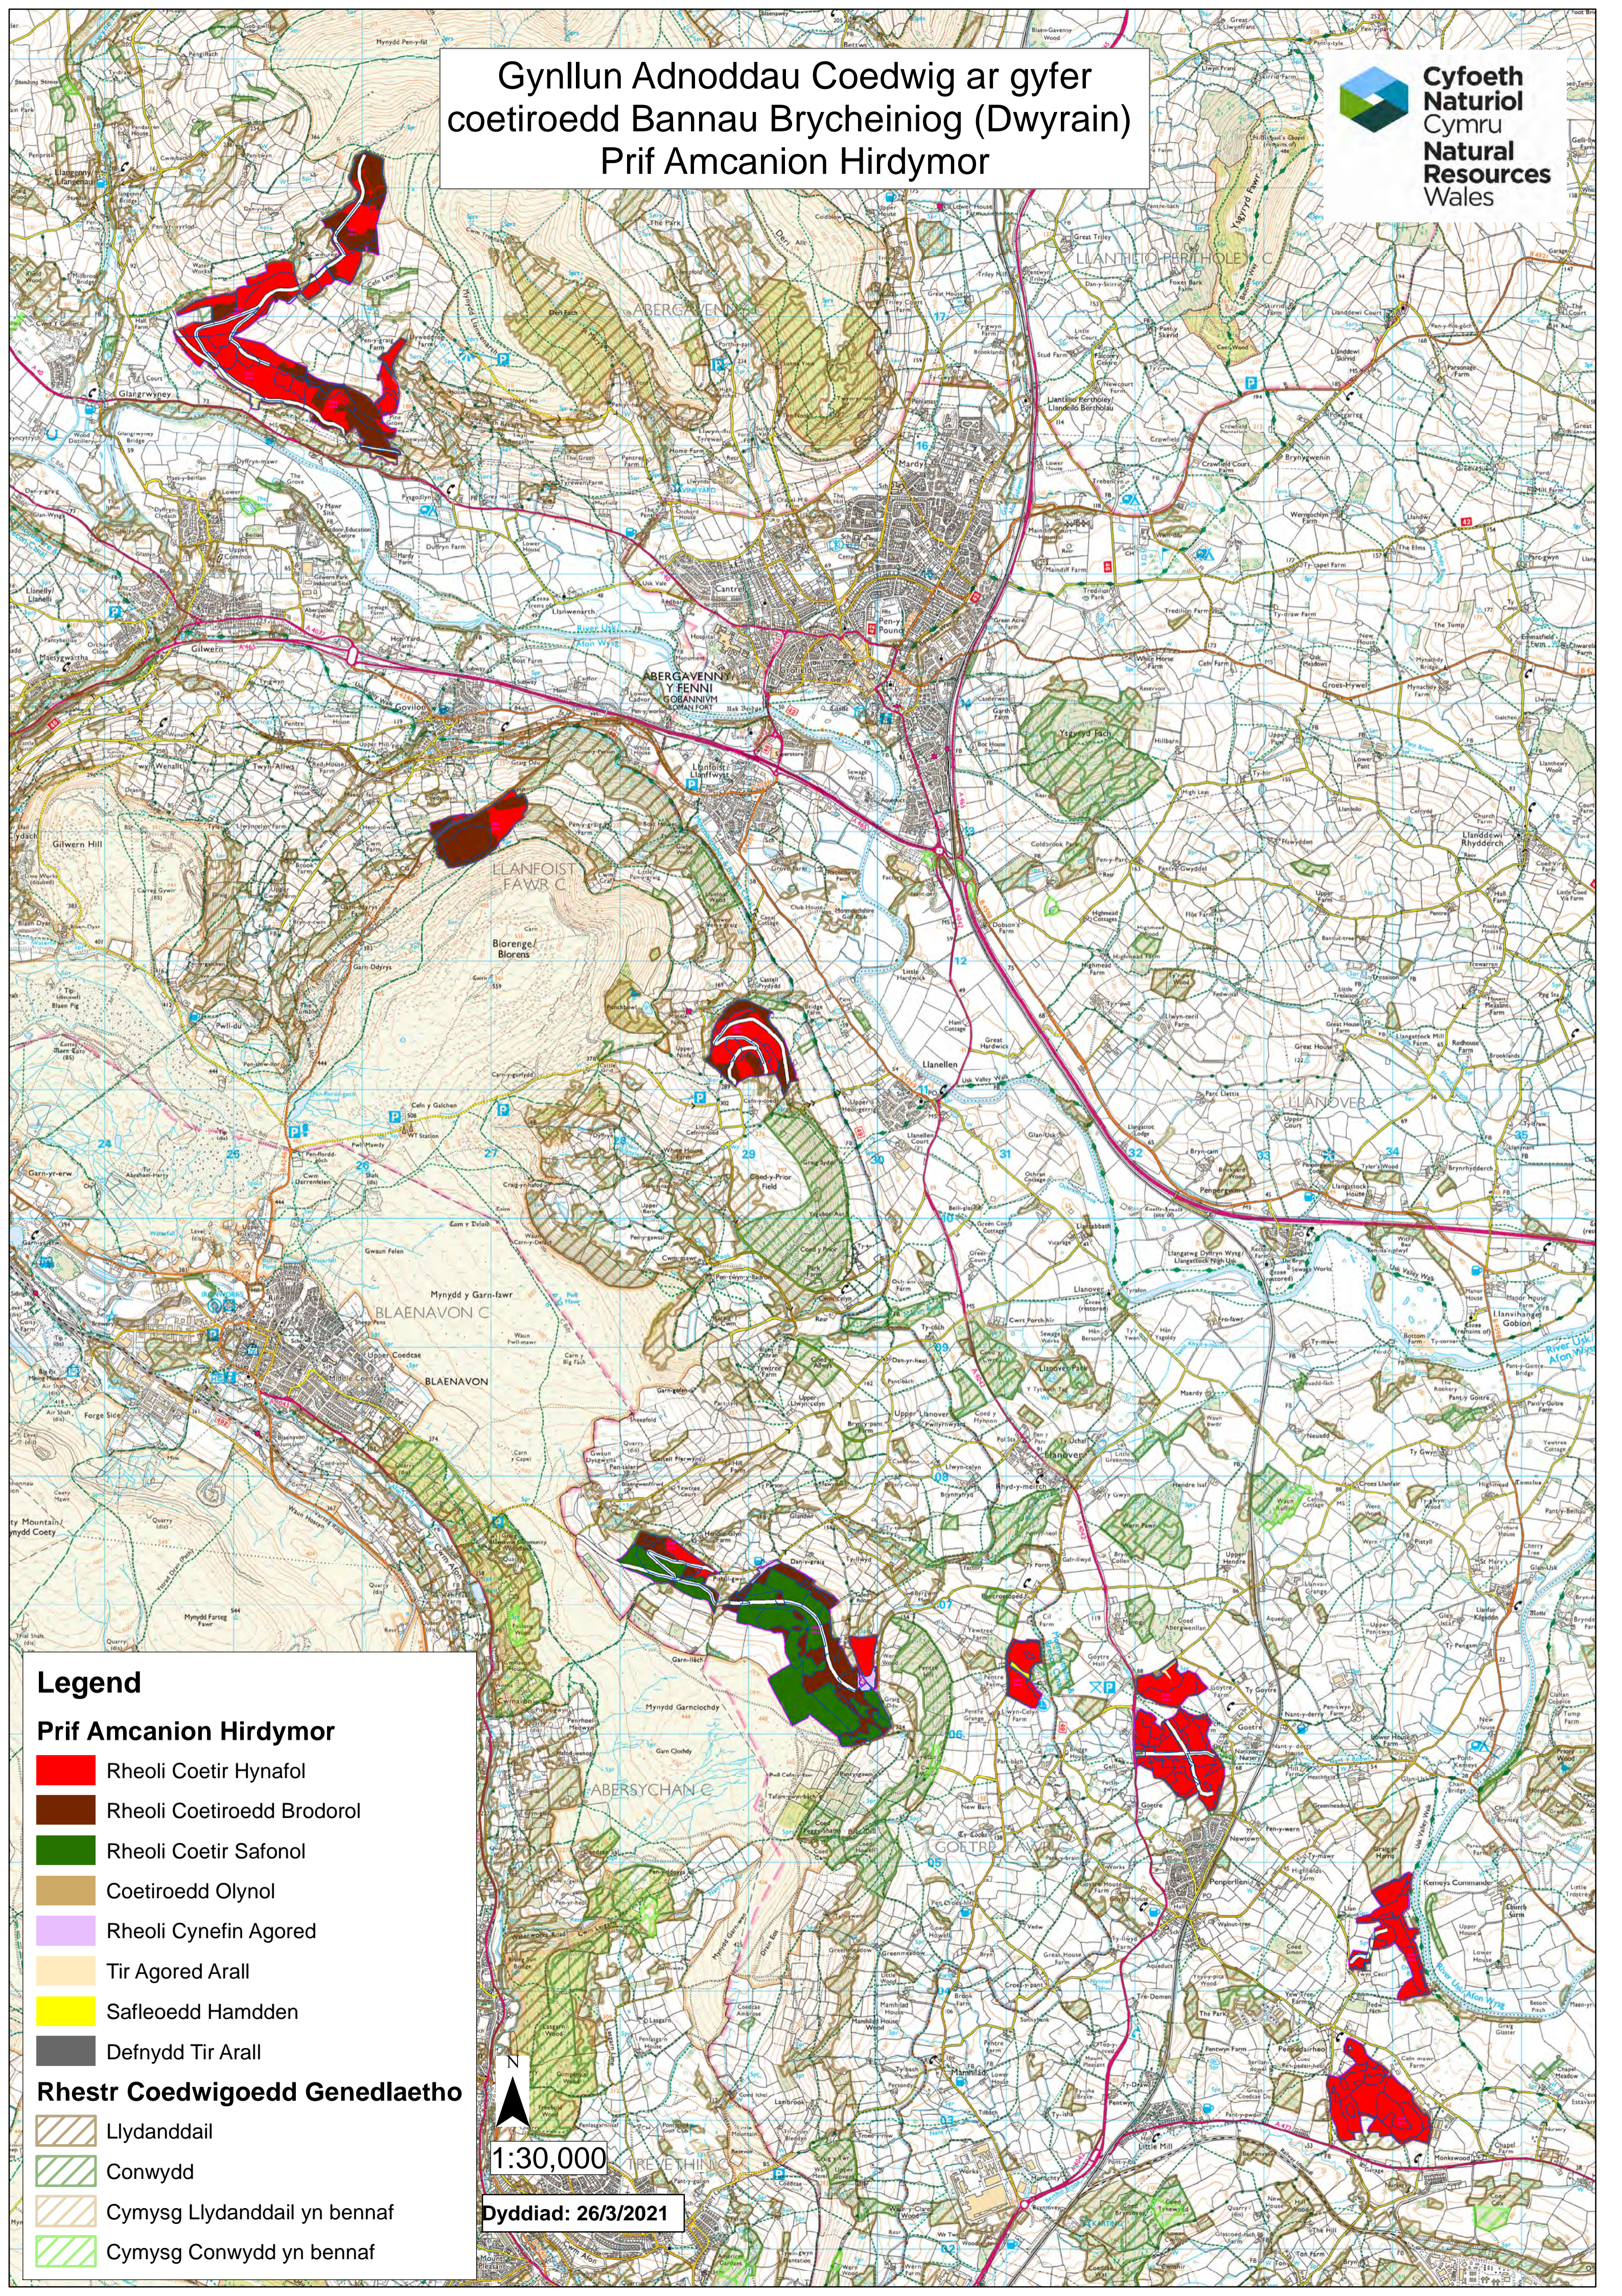

Gynllun Adnoddau Coedwig ar gyfer coetiroedd Bannau Brycheiniog (Dwyrain) Prif Amcanion Hirdymor

Legend

Prif Amcanion Hirdymor

- Rheoli Coetir Hynafol
- Rheoli Coetiroedd Brodorol
- Rheoli Coetir Safonol
- Coetiroedd Olymol
- Rheoli Cynefin Agored
- Tir Agored Arall
- Safleoedd Hamdden
- Defnydd Tir Arall

Rhestr Coedwigoedd Genedlaethol

- Llydanddail
- Conwydd
- Cymysg Llydanddail yn bennaf
- Cymysg Conwydd yn bennaf

1:30,000

Dyddiad: 26/3/2021