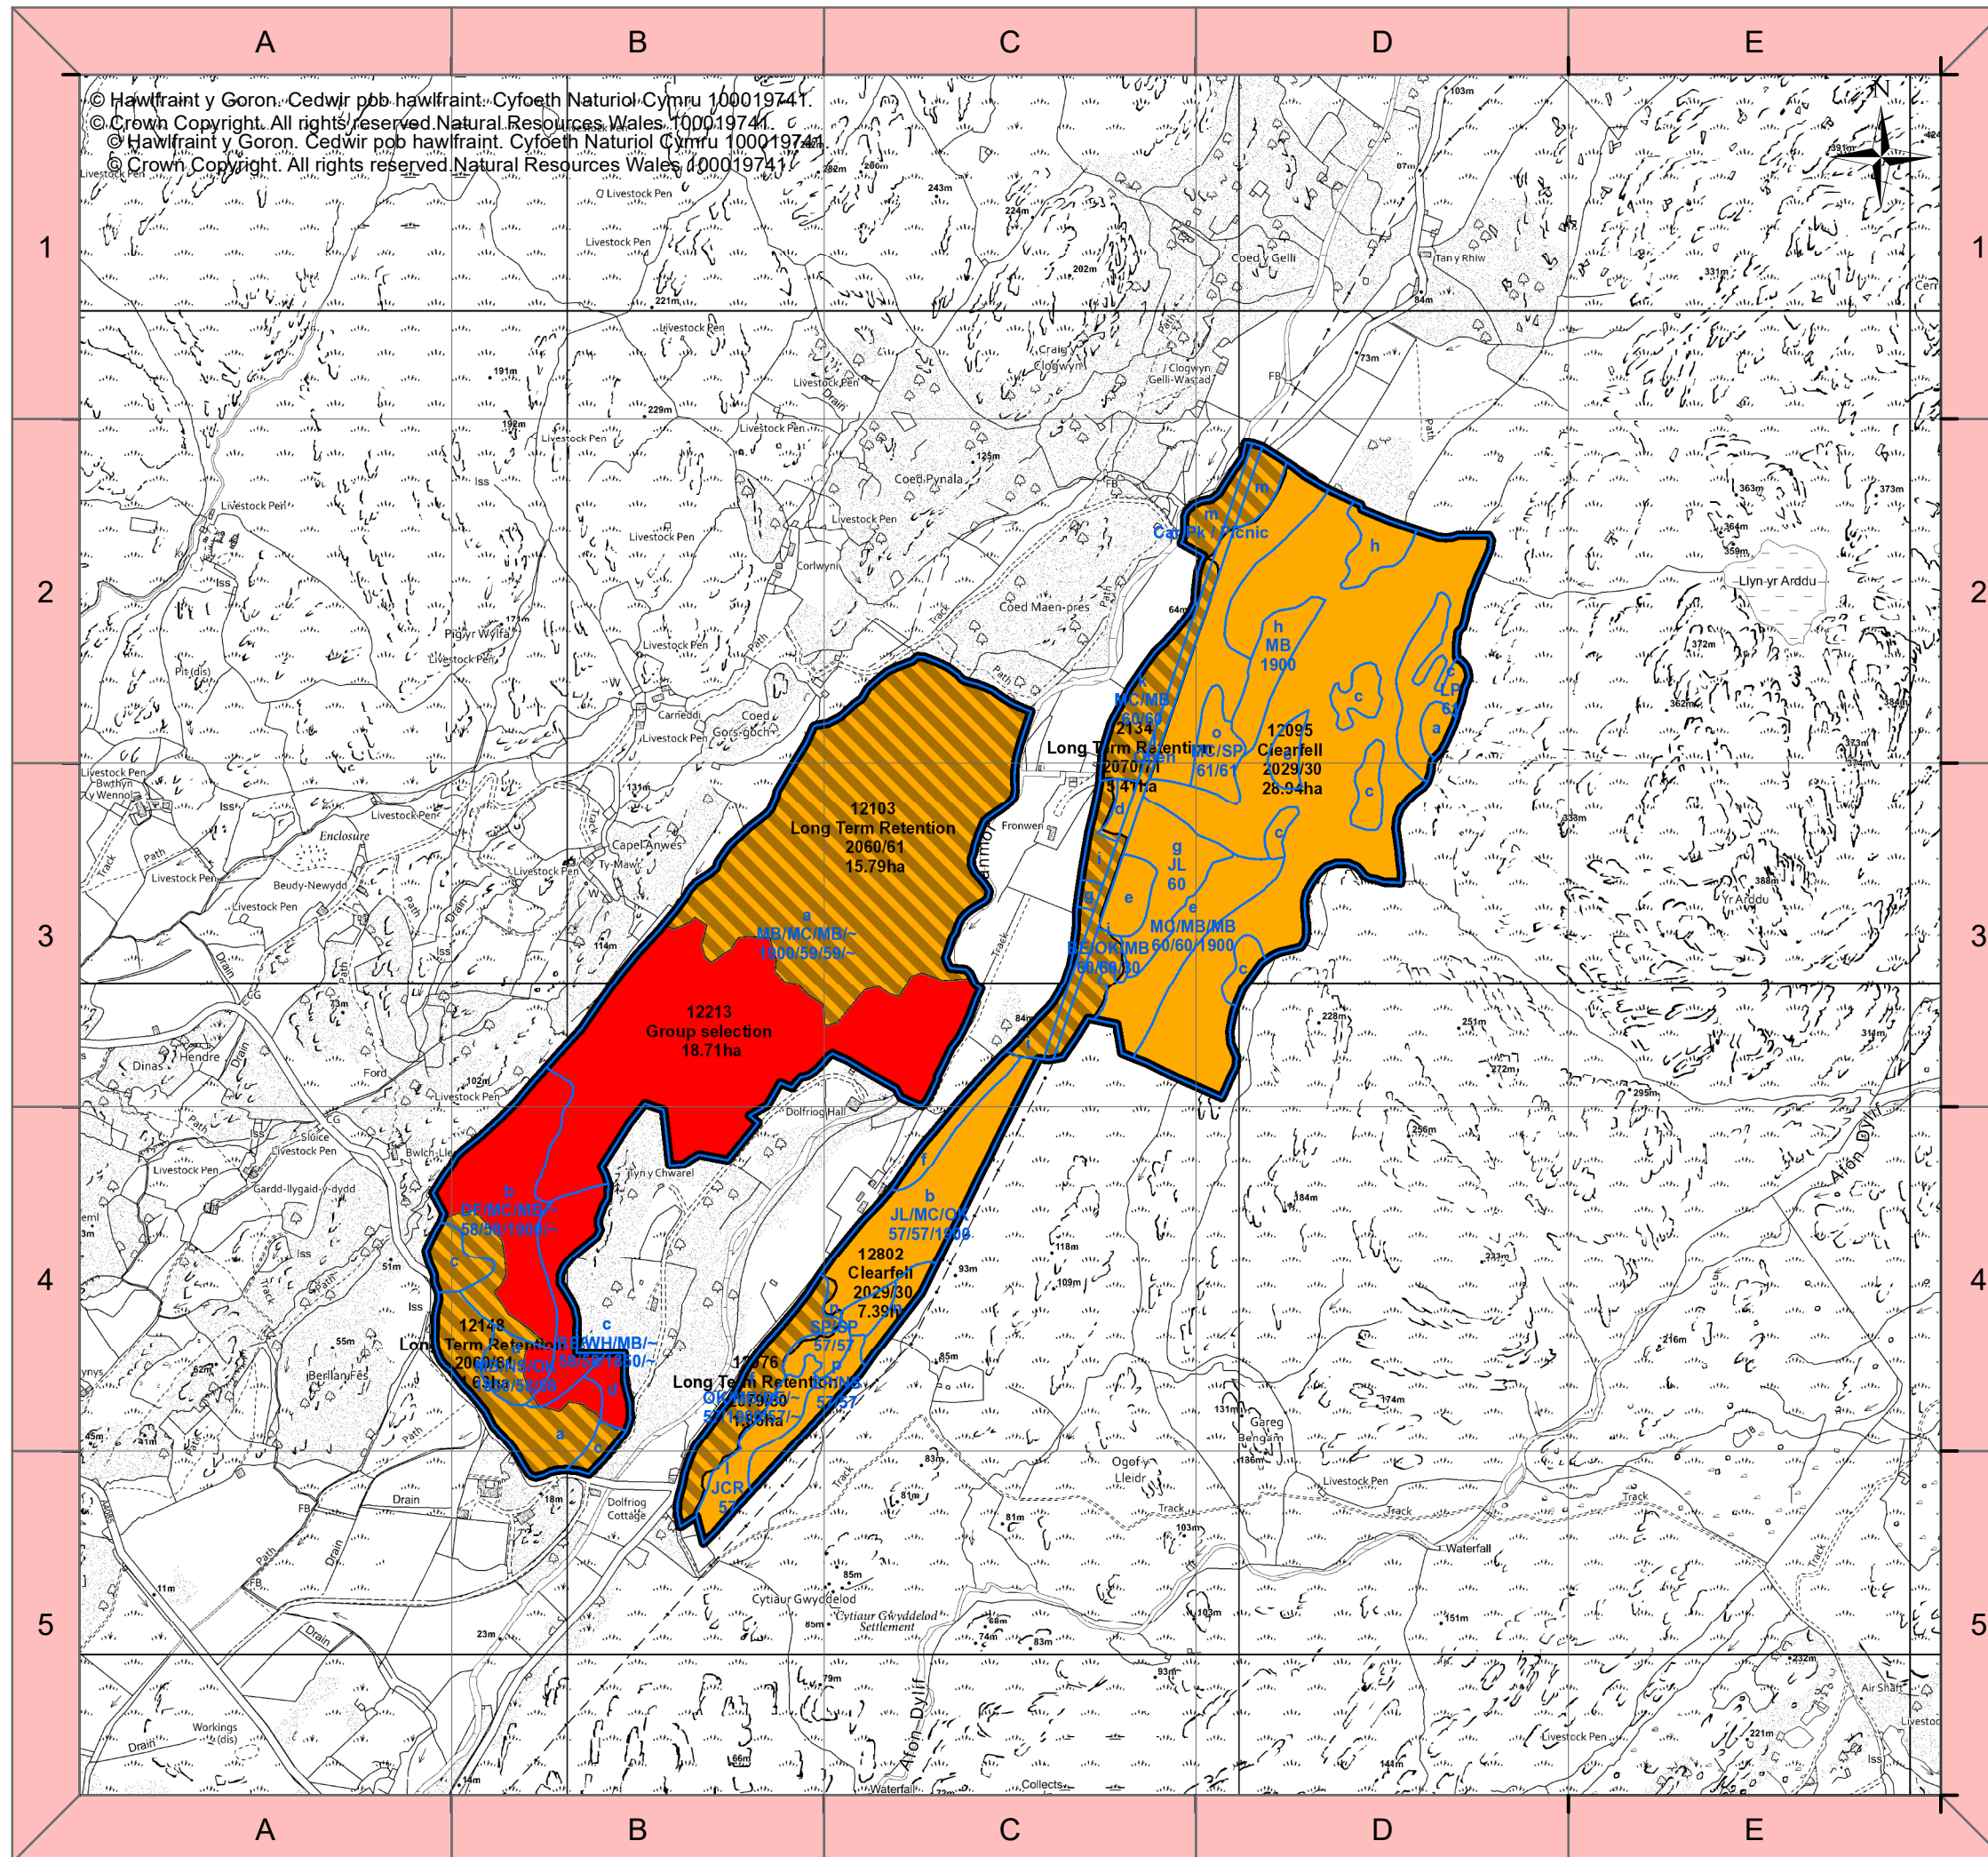

Legend

Sub-compartments

□ Sub-compartments

□ Forest Resource Plan Areas

▨ Gwarchodfa Naturiol

▨ Tir Agored

Sub-compartments

□ Sub-compartments

Scenario Management Coupes (Y Strategaeth Rheoli Coedwigoedd a Chwyrmpo Coed)

■ Llwyrgwmpo – 2022-26

■ Llwyrgwmpo – 2027-31

■ Llwyrgwmpo – 2032-36

■ Llwyrgwmpo – 2037-41

■ Llwyrgwmpo – 2042-46

■ Llwyrgwmpo – 2047-51

■ Llwyrgwmpo – 2052-56

▨ Rheolaeth nas pennwyd – cnydau ifanc neu waith cwympo diweddar

■ System Goedamaeth Fach ei Heffaith

■ Ymyriad Lleiaf

▨ I'w cadw dros y tymor hir

© Hawffraint y Goron. Cedwir pob hawffraint. Cyfoeth Naturiol Cymru 100019741.
© Crown Copyright. All rights reserved. Natural Resources Wales 100019741.
© Hawffraint y Goron. Cedwir pob hawffraint. Cyfoeth Naturiol Cymru 100019741.
© Crown Copyright. All rights reserved. Natural Resources Wales 100019741.