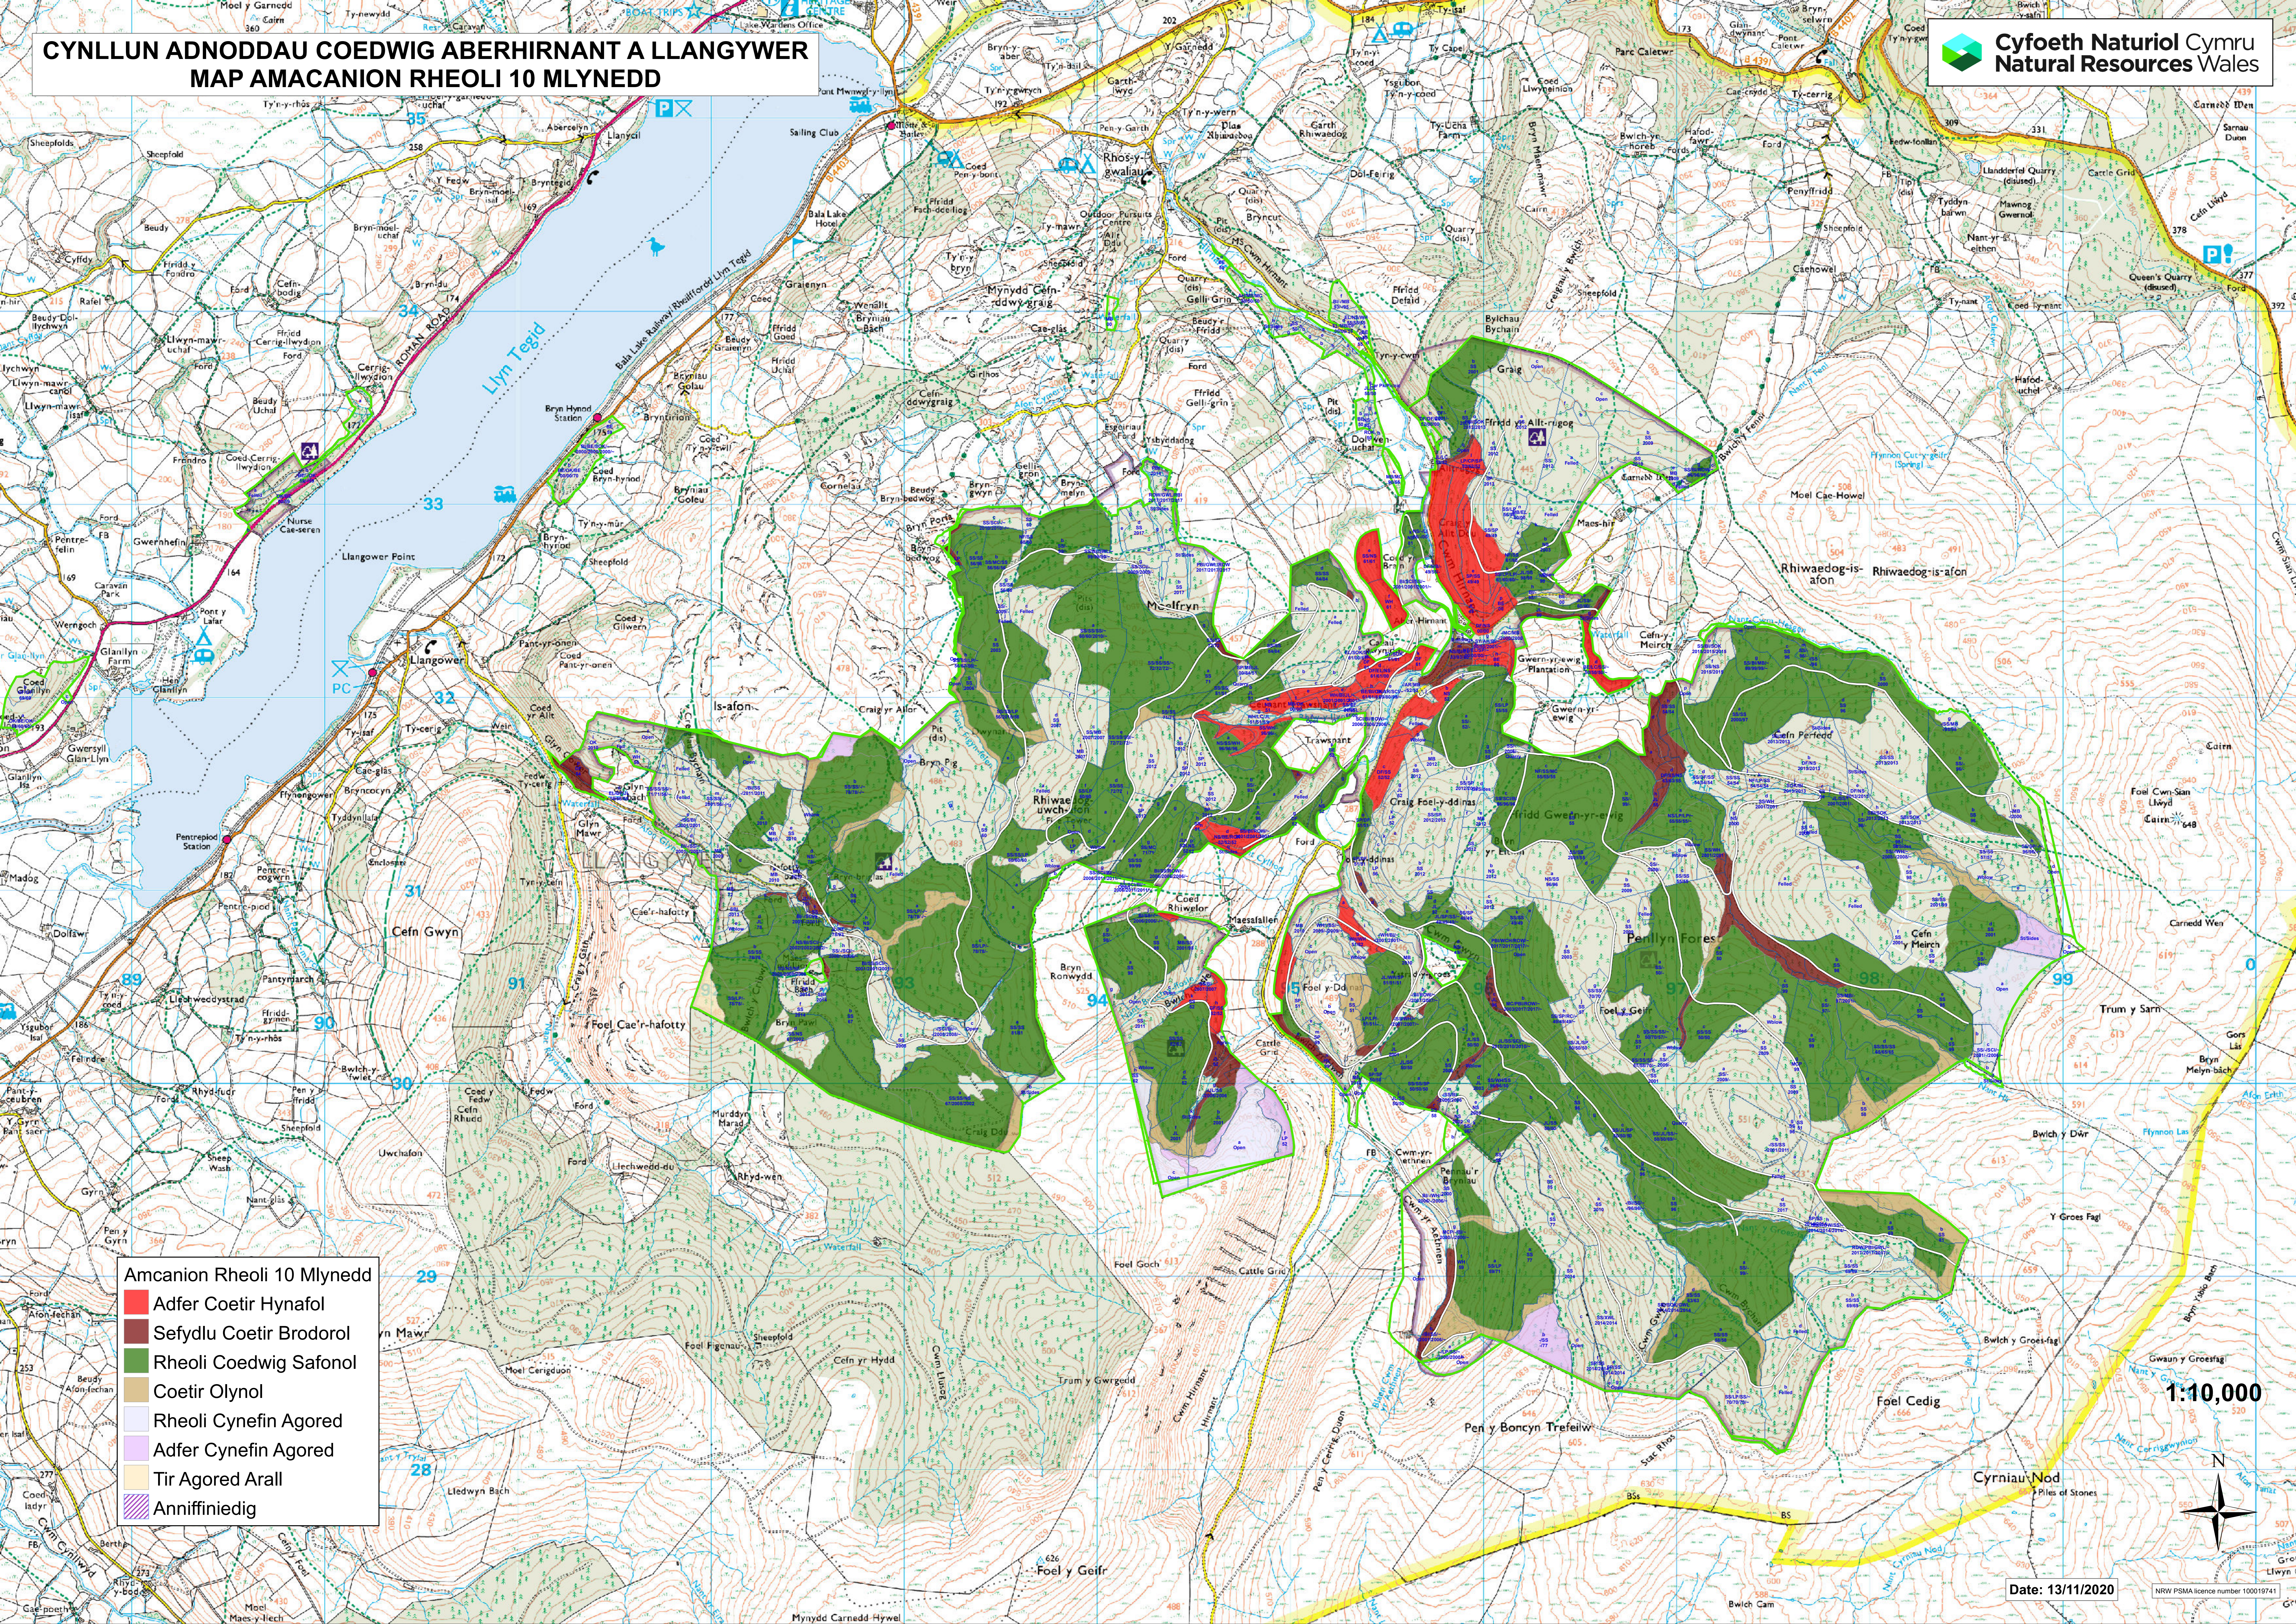

CYNLLUN ADNODDAU COEDWIG ABERHIRNANT A LLANGYWER MAP AMACANION RHEOLI 10 MLYNEDD

- Amcanion Rheoli 10 Mlynedd
- Adfer Coetir Hynafol
 - Sefydlu Coetir Brodorol
 - Rheoli Coedwig Safonol
 - Coetir Olynl
 - Rheoli Cynefin Agored
 - Adfer Cynefin Agored
 - Tir Agored Arall
 - Anniffniedig

1:10,000

Date: 13/11/2020

NRW PSMA licence number 100019741