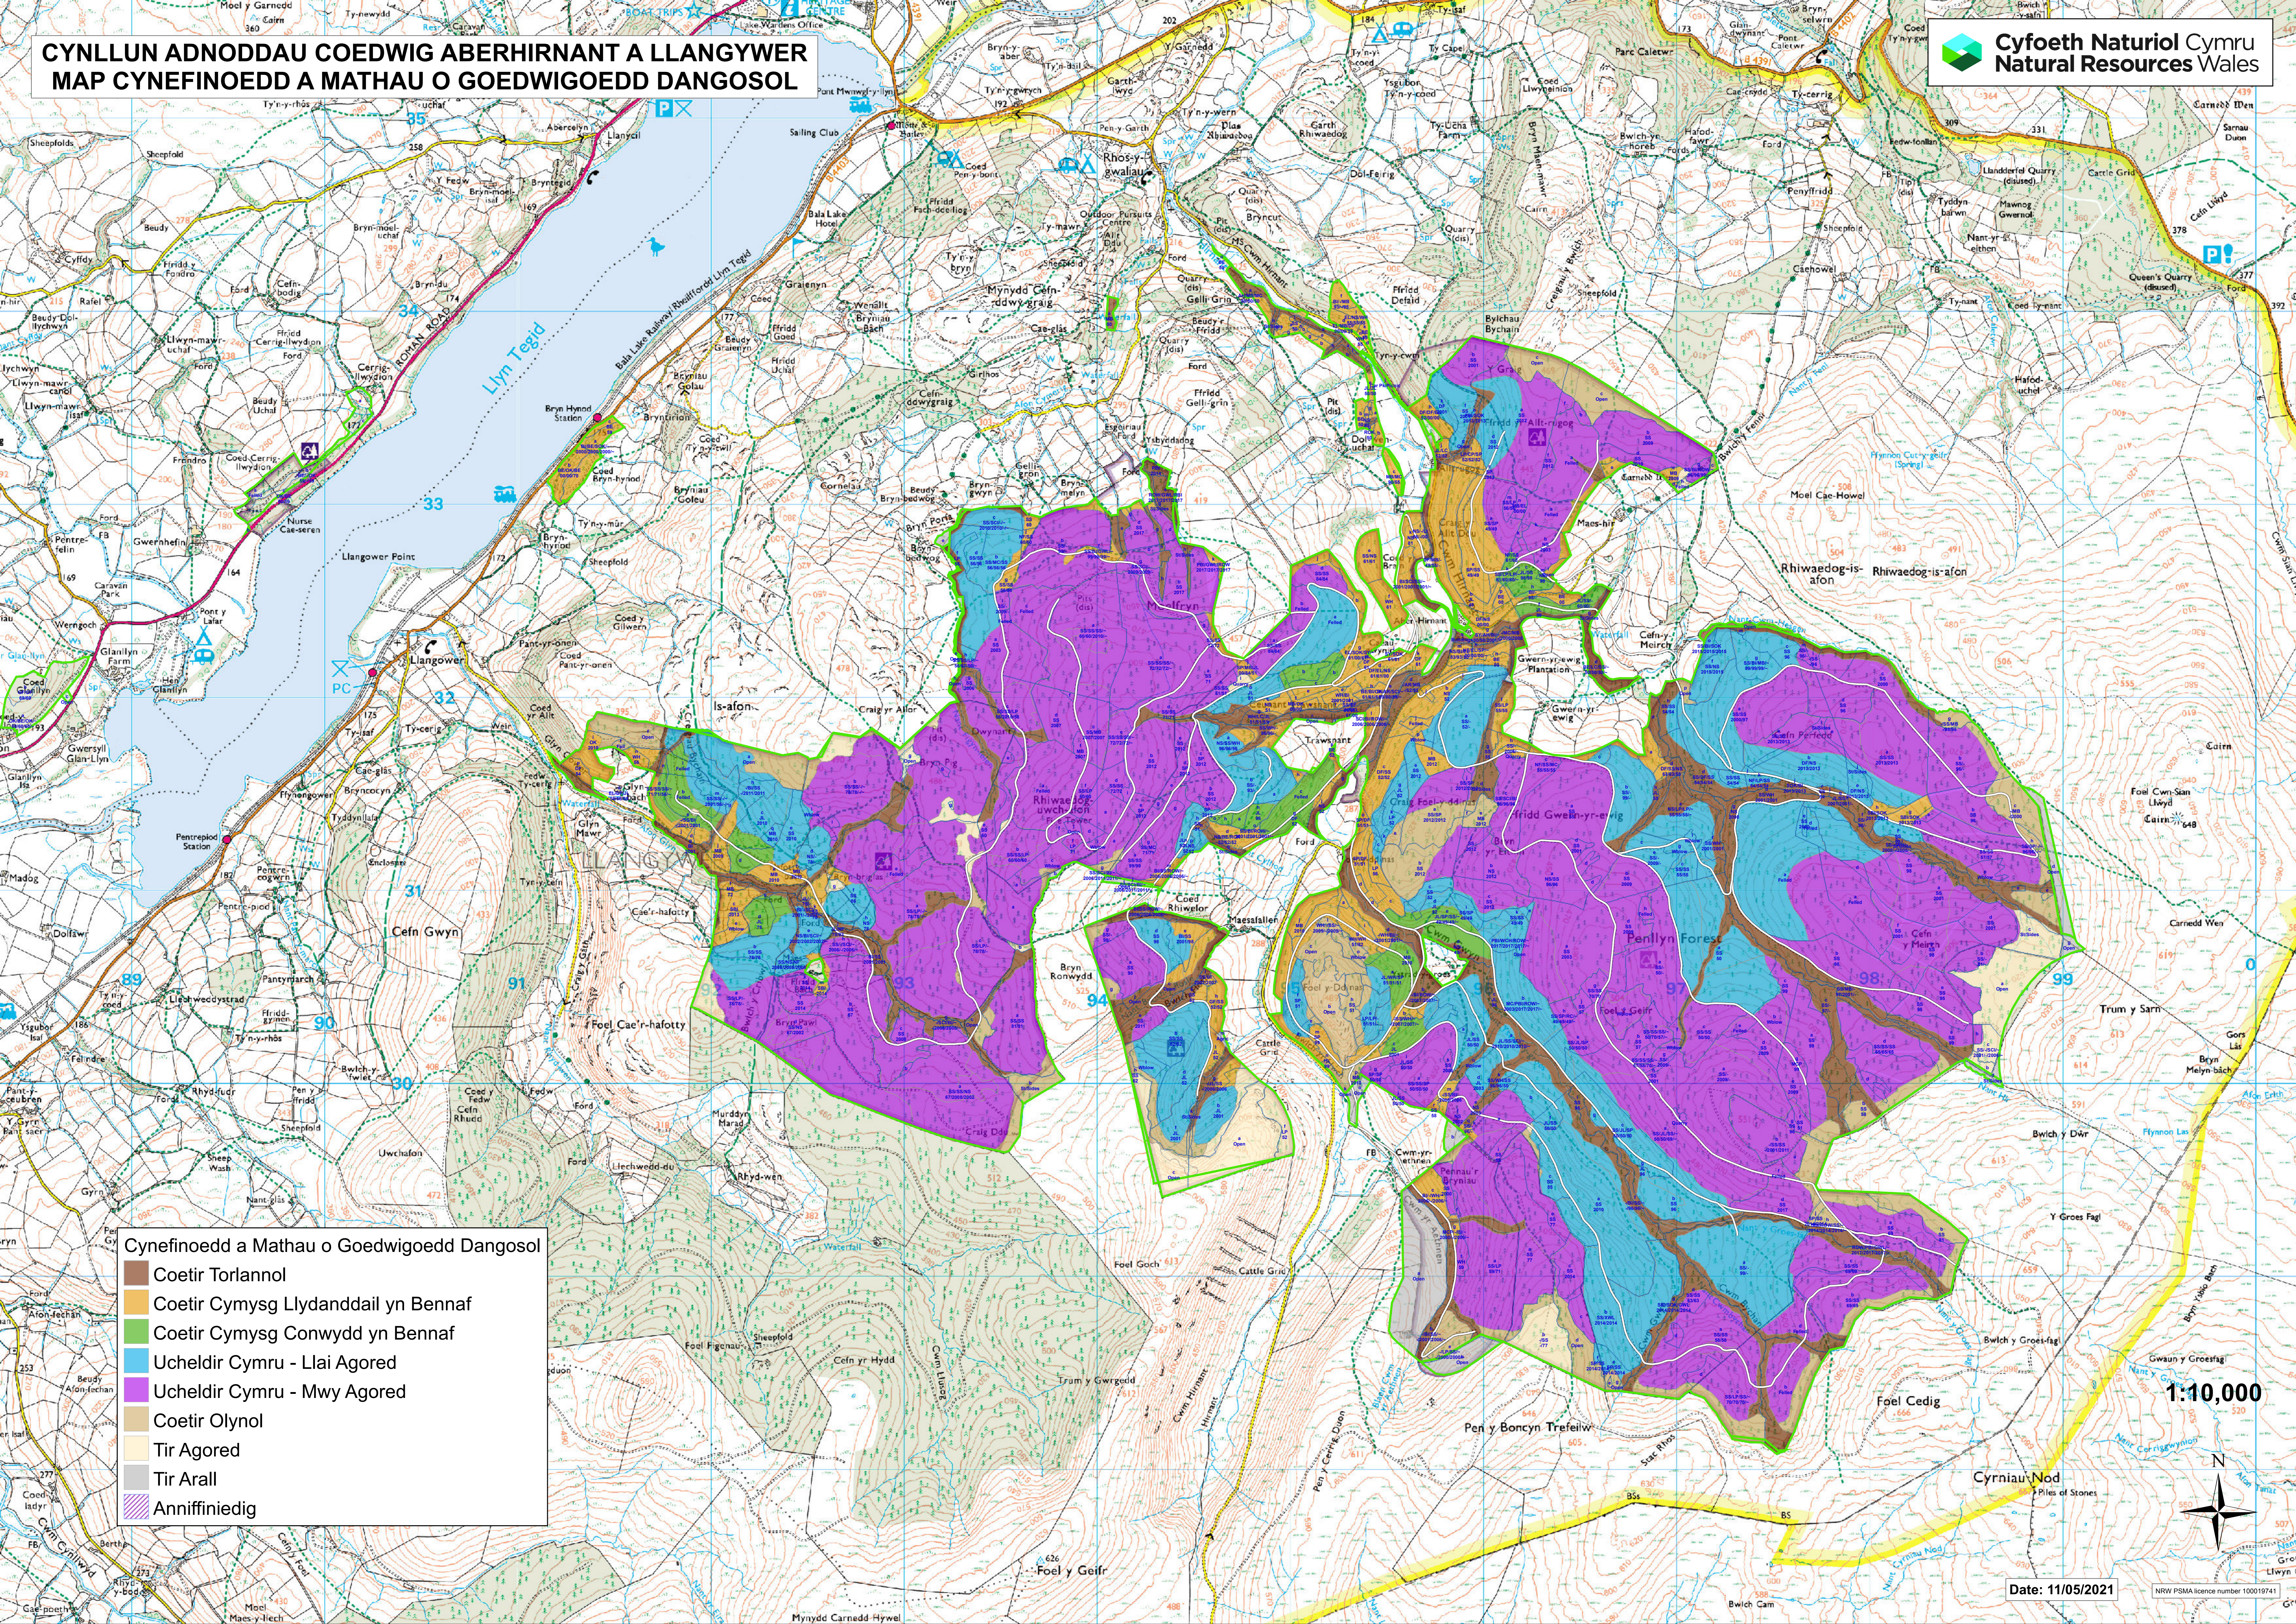

CYNLLUN ADNODDAU COEDWIG ABERHIRNANT A LLANGYWER MAP CYNEFINOEDD A MATHAU O GOEDWIGOEDD DANGOSOL

Cynefinoedd a Mathau o Goedwigoedd Dangosol

- Coetir Torlannol
- Coetir Cymysg Llydanddail yn Bennaf
- Coetir Cymysg Conwydd yn Bennaf
- Ucheldir Cymru - Llai Agored
- Ucheldir Cymru - Mwy Agored
- Coetir Olynol
- Tir Agored
- Tir Arall
- Anniffniedig

1:10,000

Date: 11/05/2021

NRW PSMA licence number 100019741