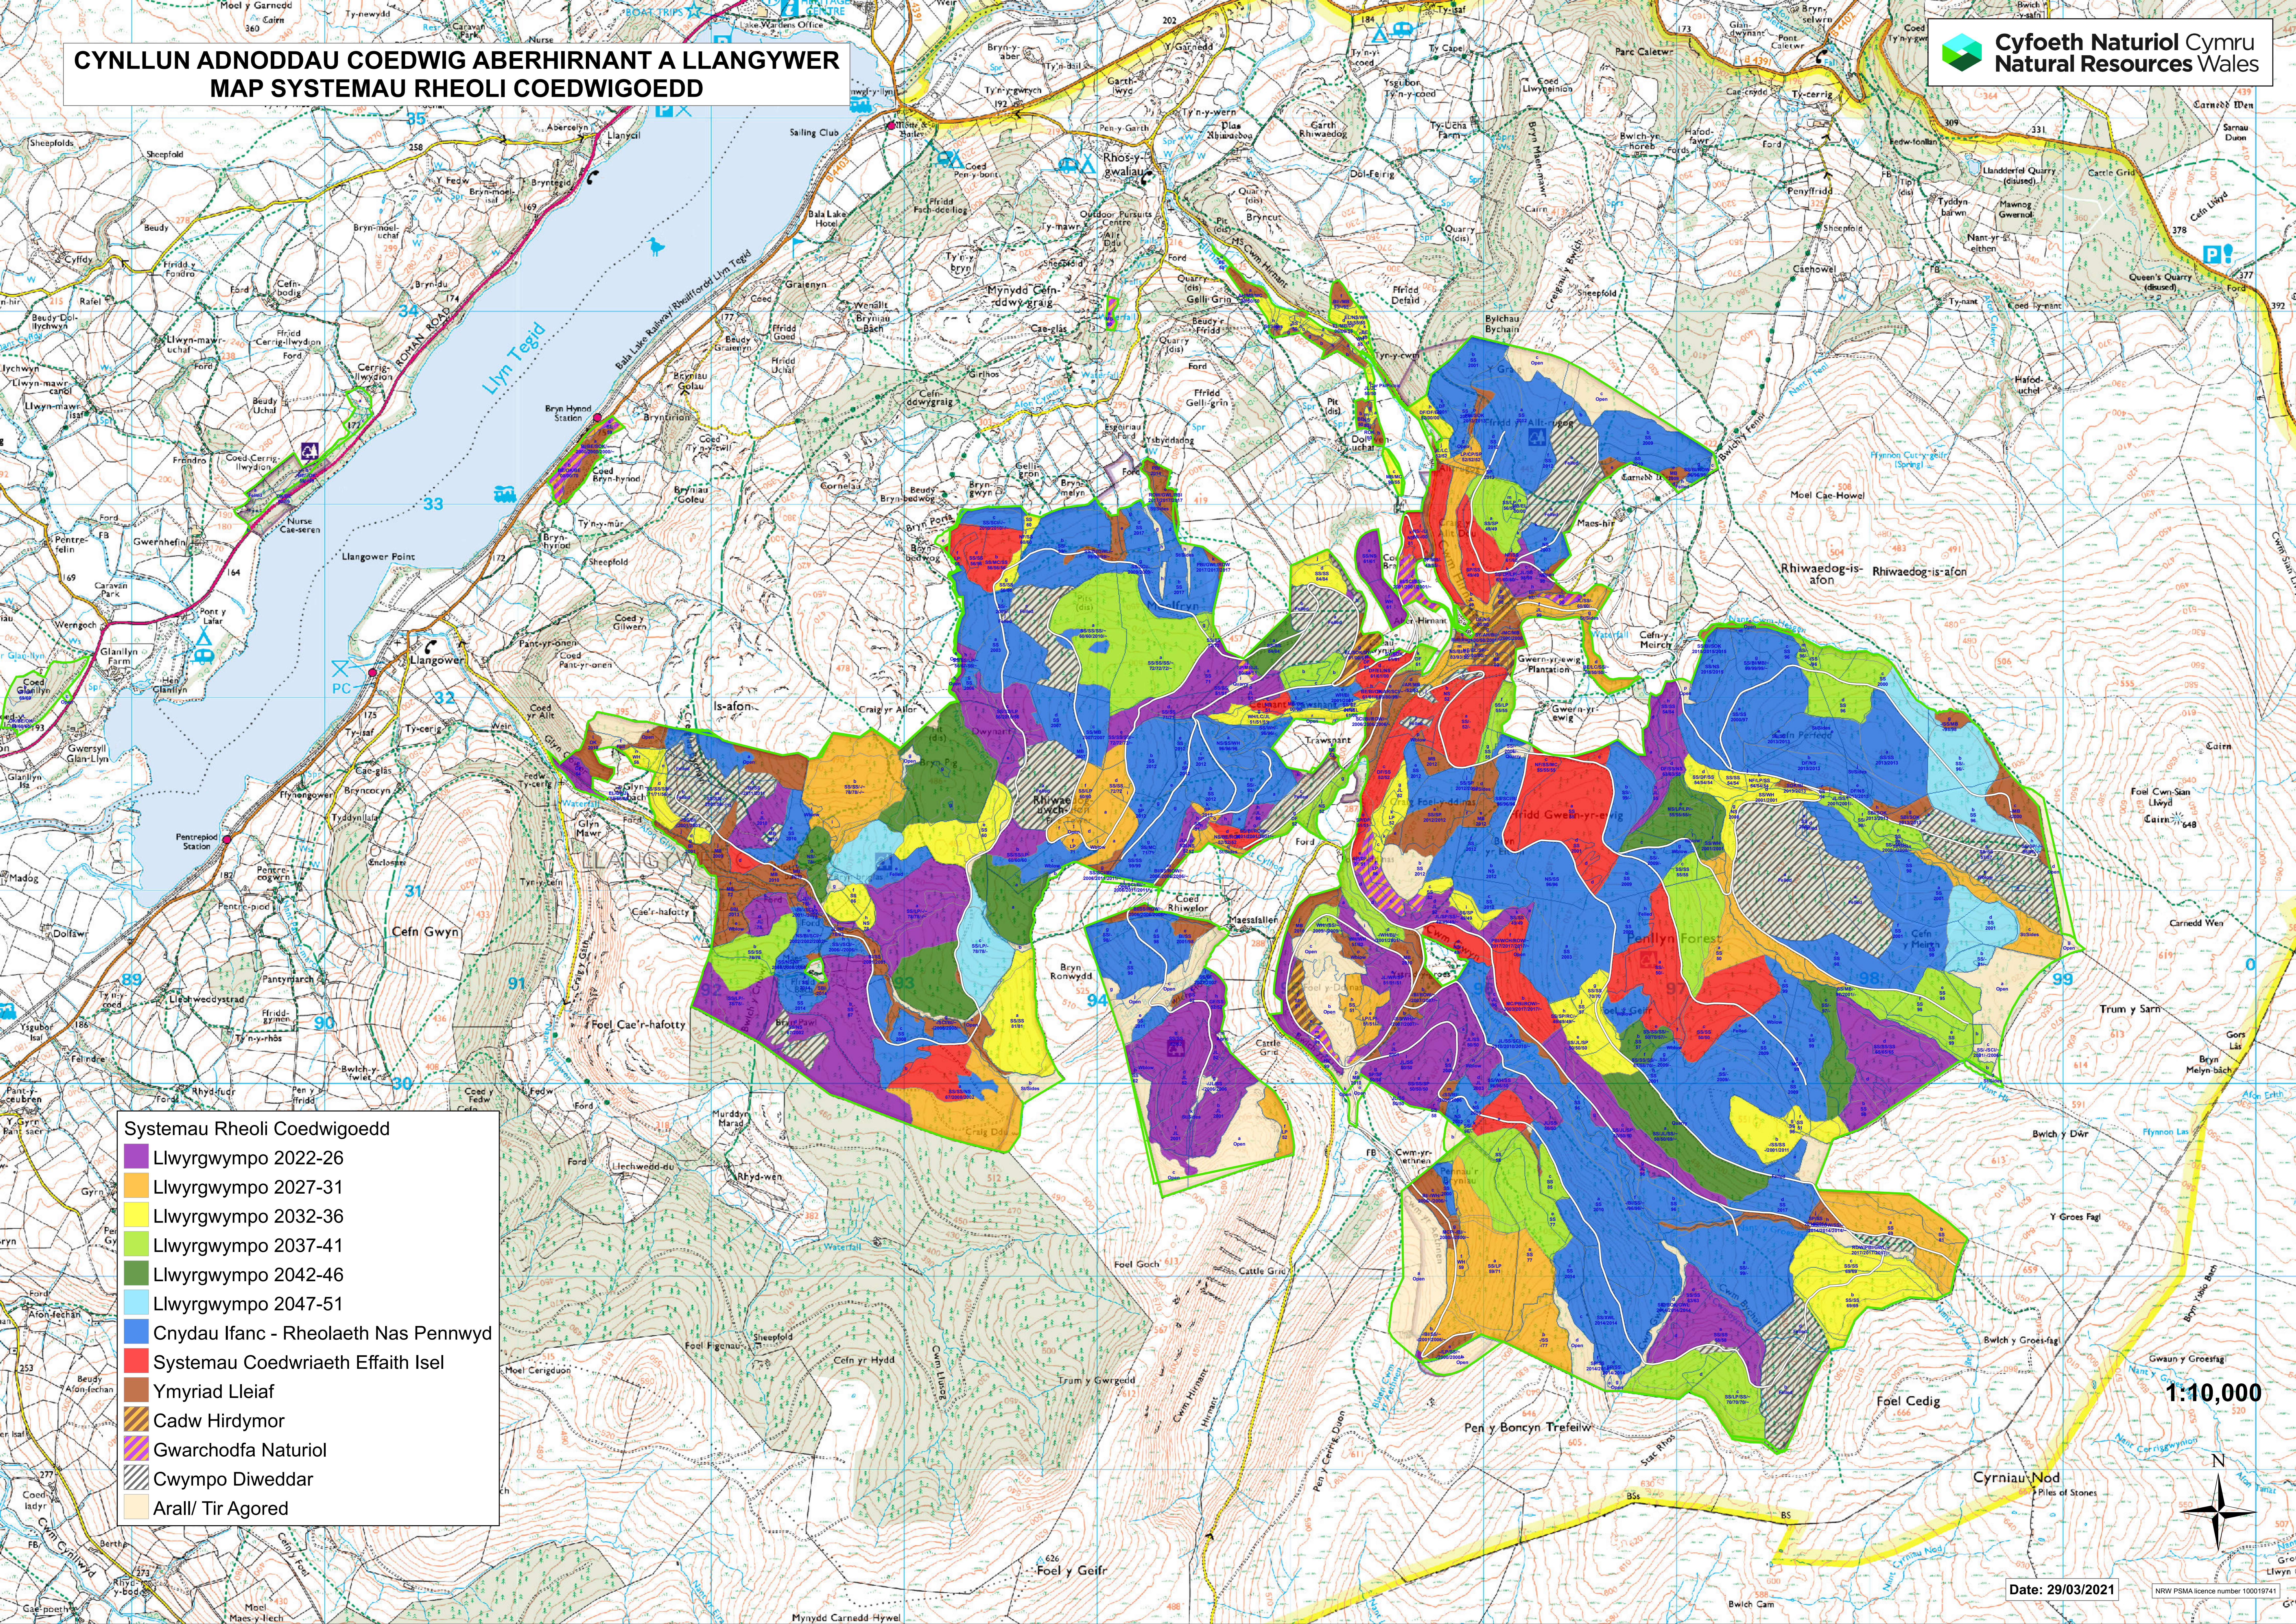

# CYNLLUN ADNODDAU COEDWIG ABERHIRNANT A LLANGYWER MAP SYSTEMAU RHEOLI COEDWIGOEDD

**Systemau Rheoli Coedwigoedd**

- Llwyrgwmpo 2022-26
- Llwyrgwmpo 2027-31
- Llwyrgwmpo 2032-36
- Llwyrgwmpo 2037-41
- Llwyrgwmpo 2042-46
- Llwyrgwmpo 2047-51
- Cnydau Ifanc - Rheolaeth Nas Pennwyd
- Systemau Coedwriaeth Effaith Isel
- Ymyriad Lleiaf
- Cadw Hirdymor
- Gwarchodfa Naturiol
- Cwmpo Diweddar
- Arall/ Tir Agored

1:10,000