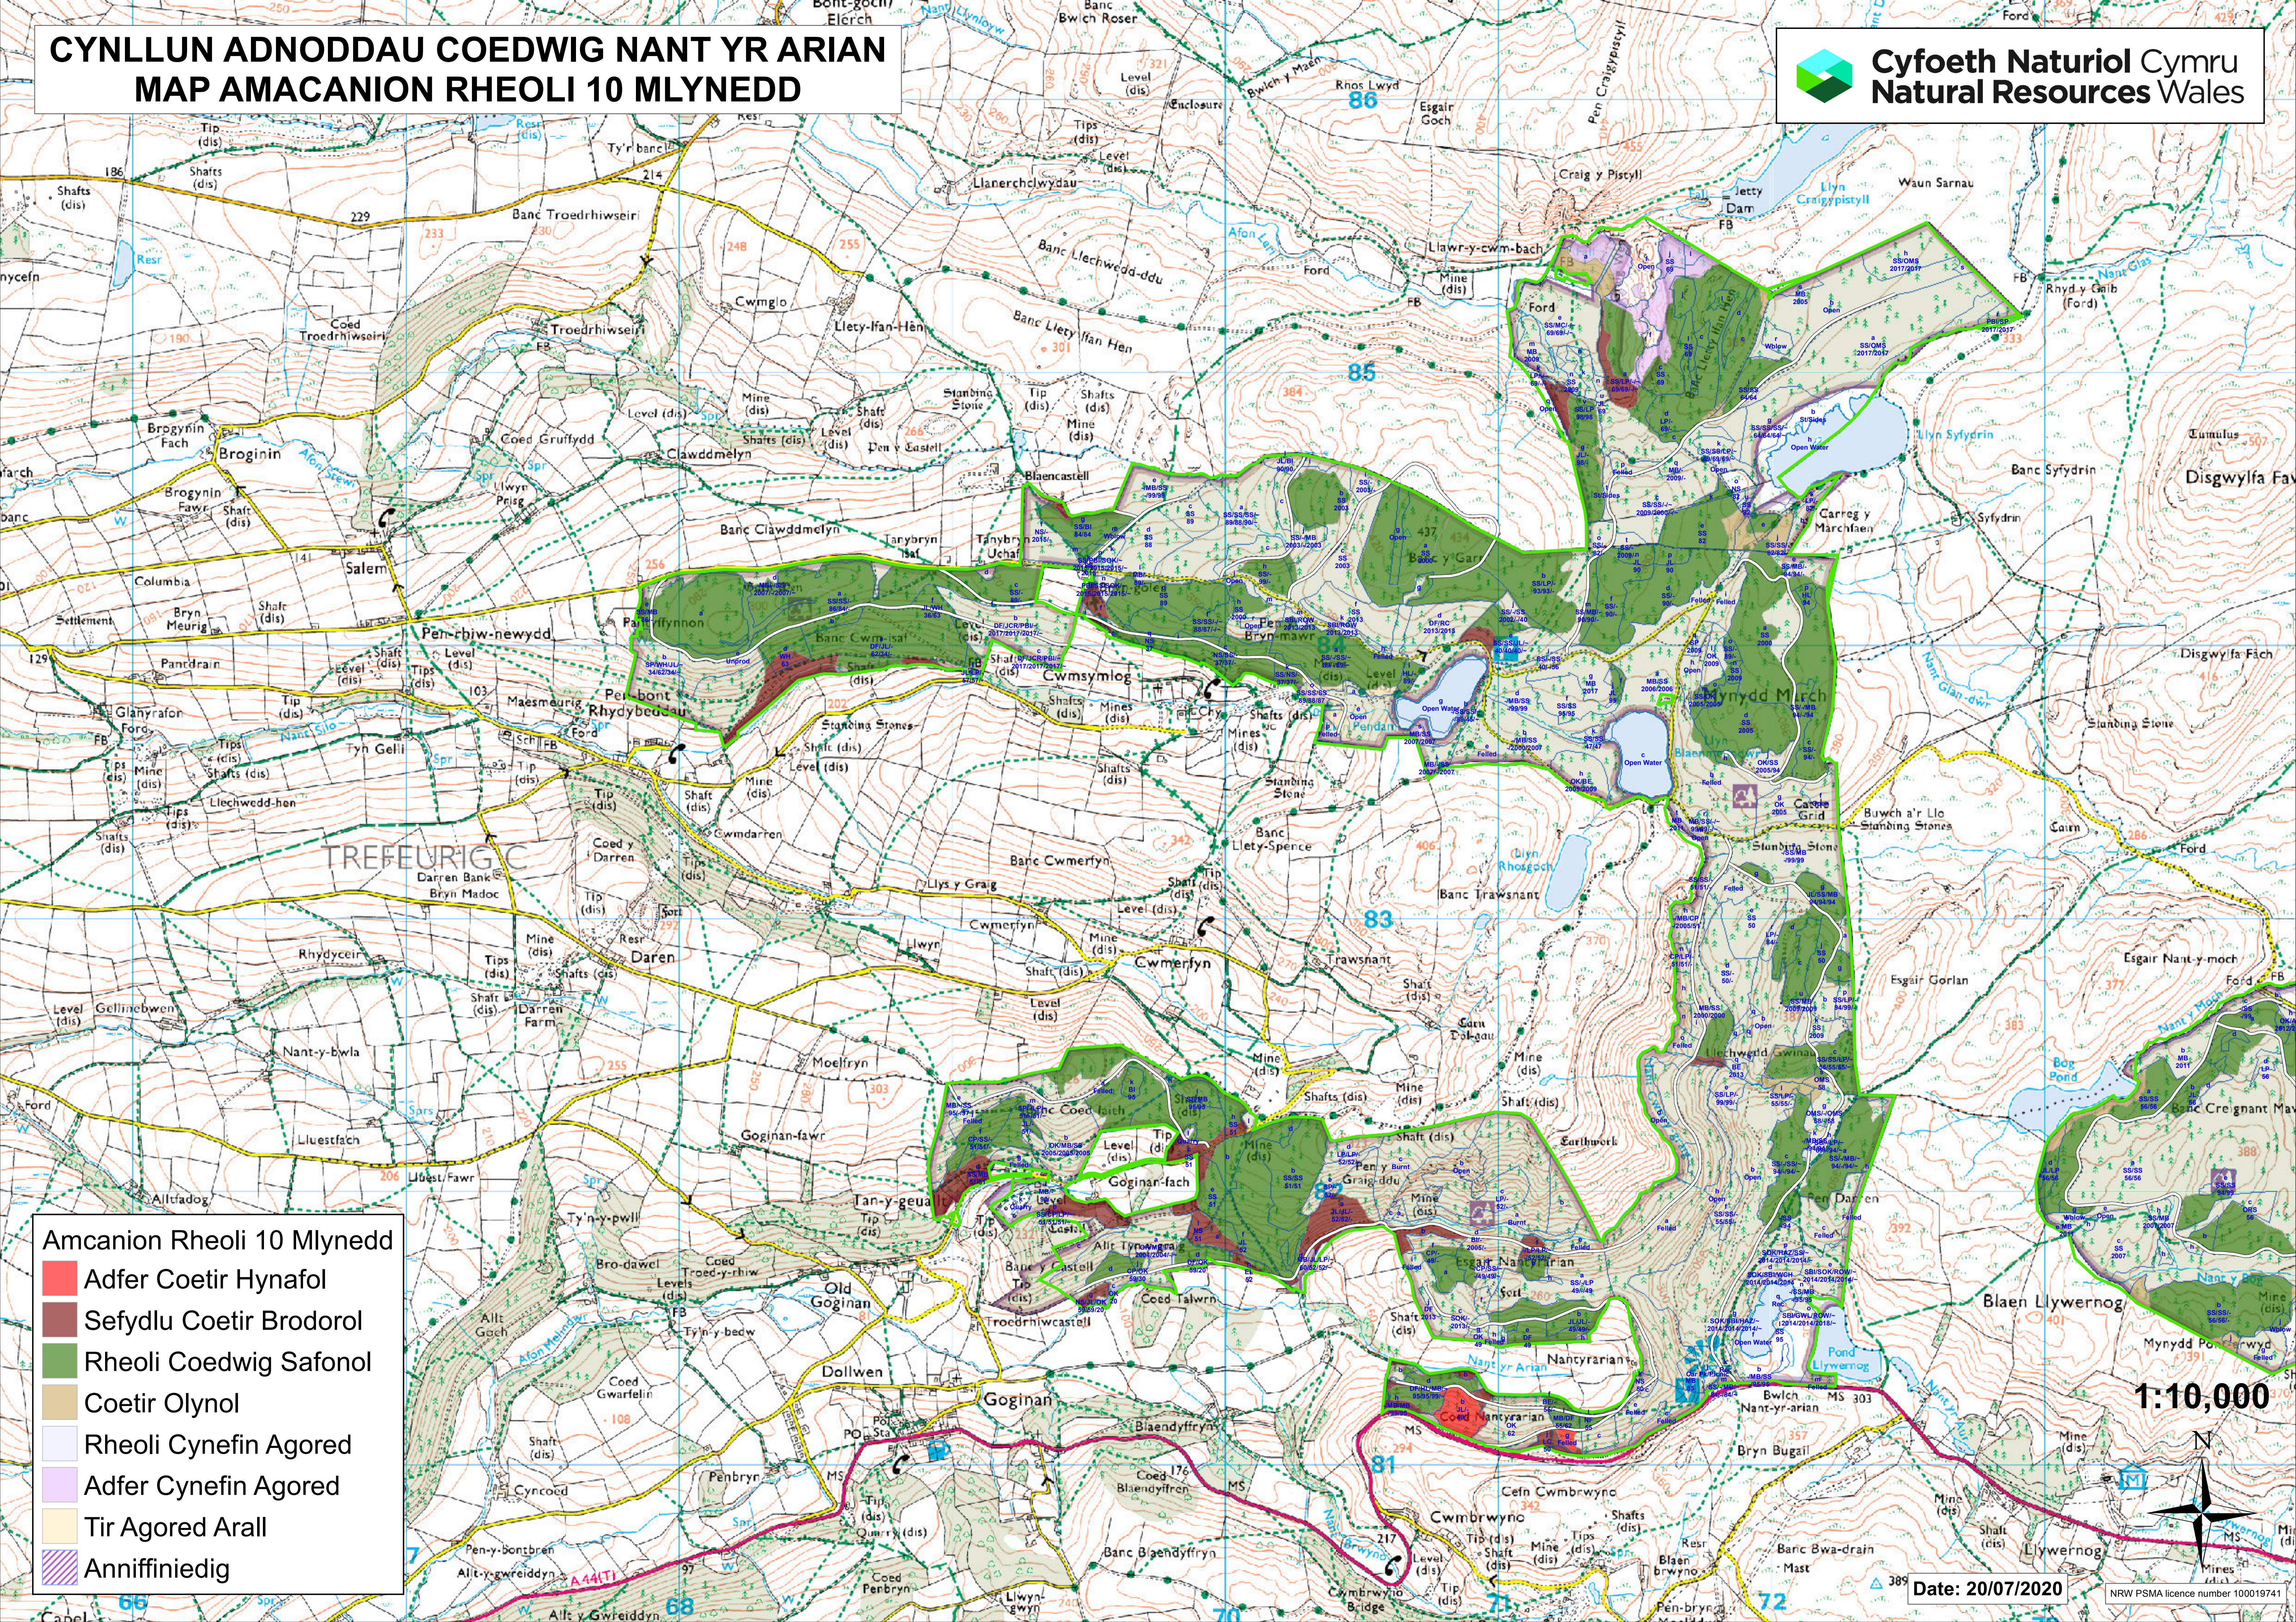

CYNLLUN ADNODDAU COEDWIG NANT YR ARIAN MAP AMACANION RHEOLI 10 MLYNEDD

- Amcanion Rheoli 10 Mlynedd**
- Adfer Coetir Hynafol
 - Sefydlu Coetir Brodorol
 - Rheoli Coedwig Safonol
 - Coetir Olymol
 - Rheoli Cynefin Agored
 - Adfer Cynefin Agored
 - Tir Agored Arall
 - Anniffiniedig