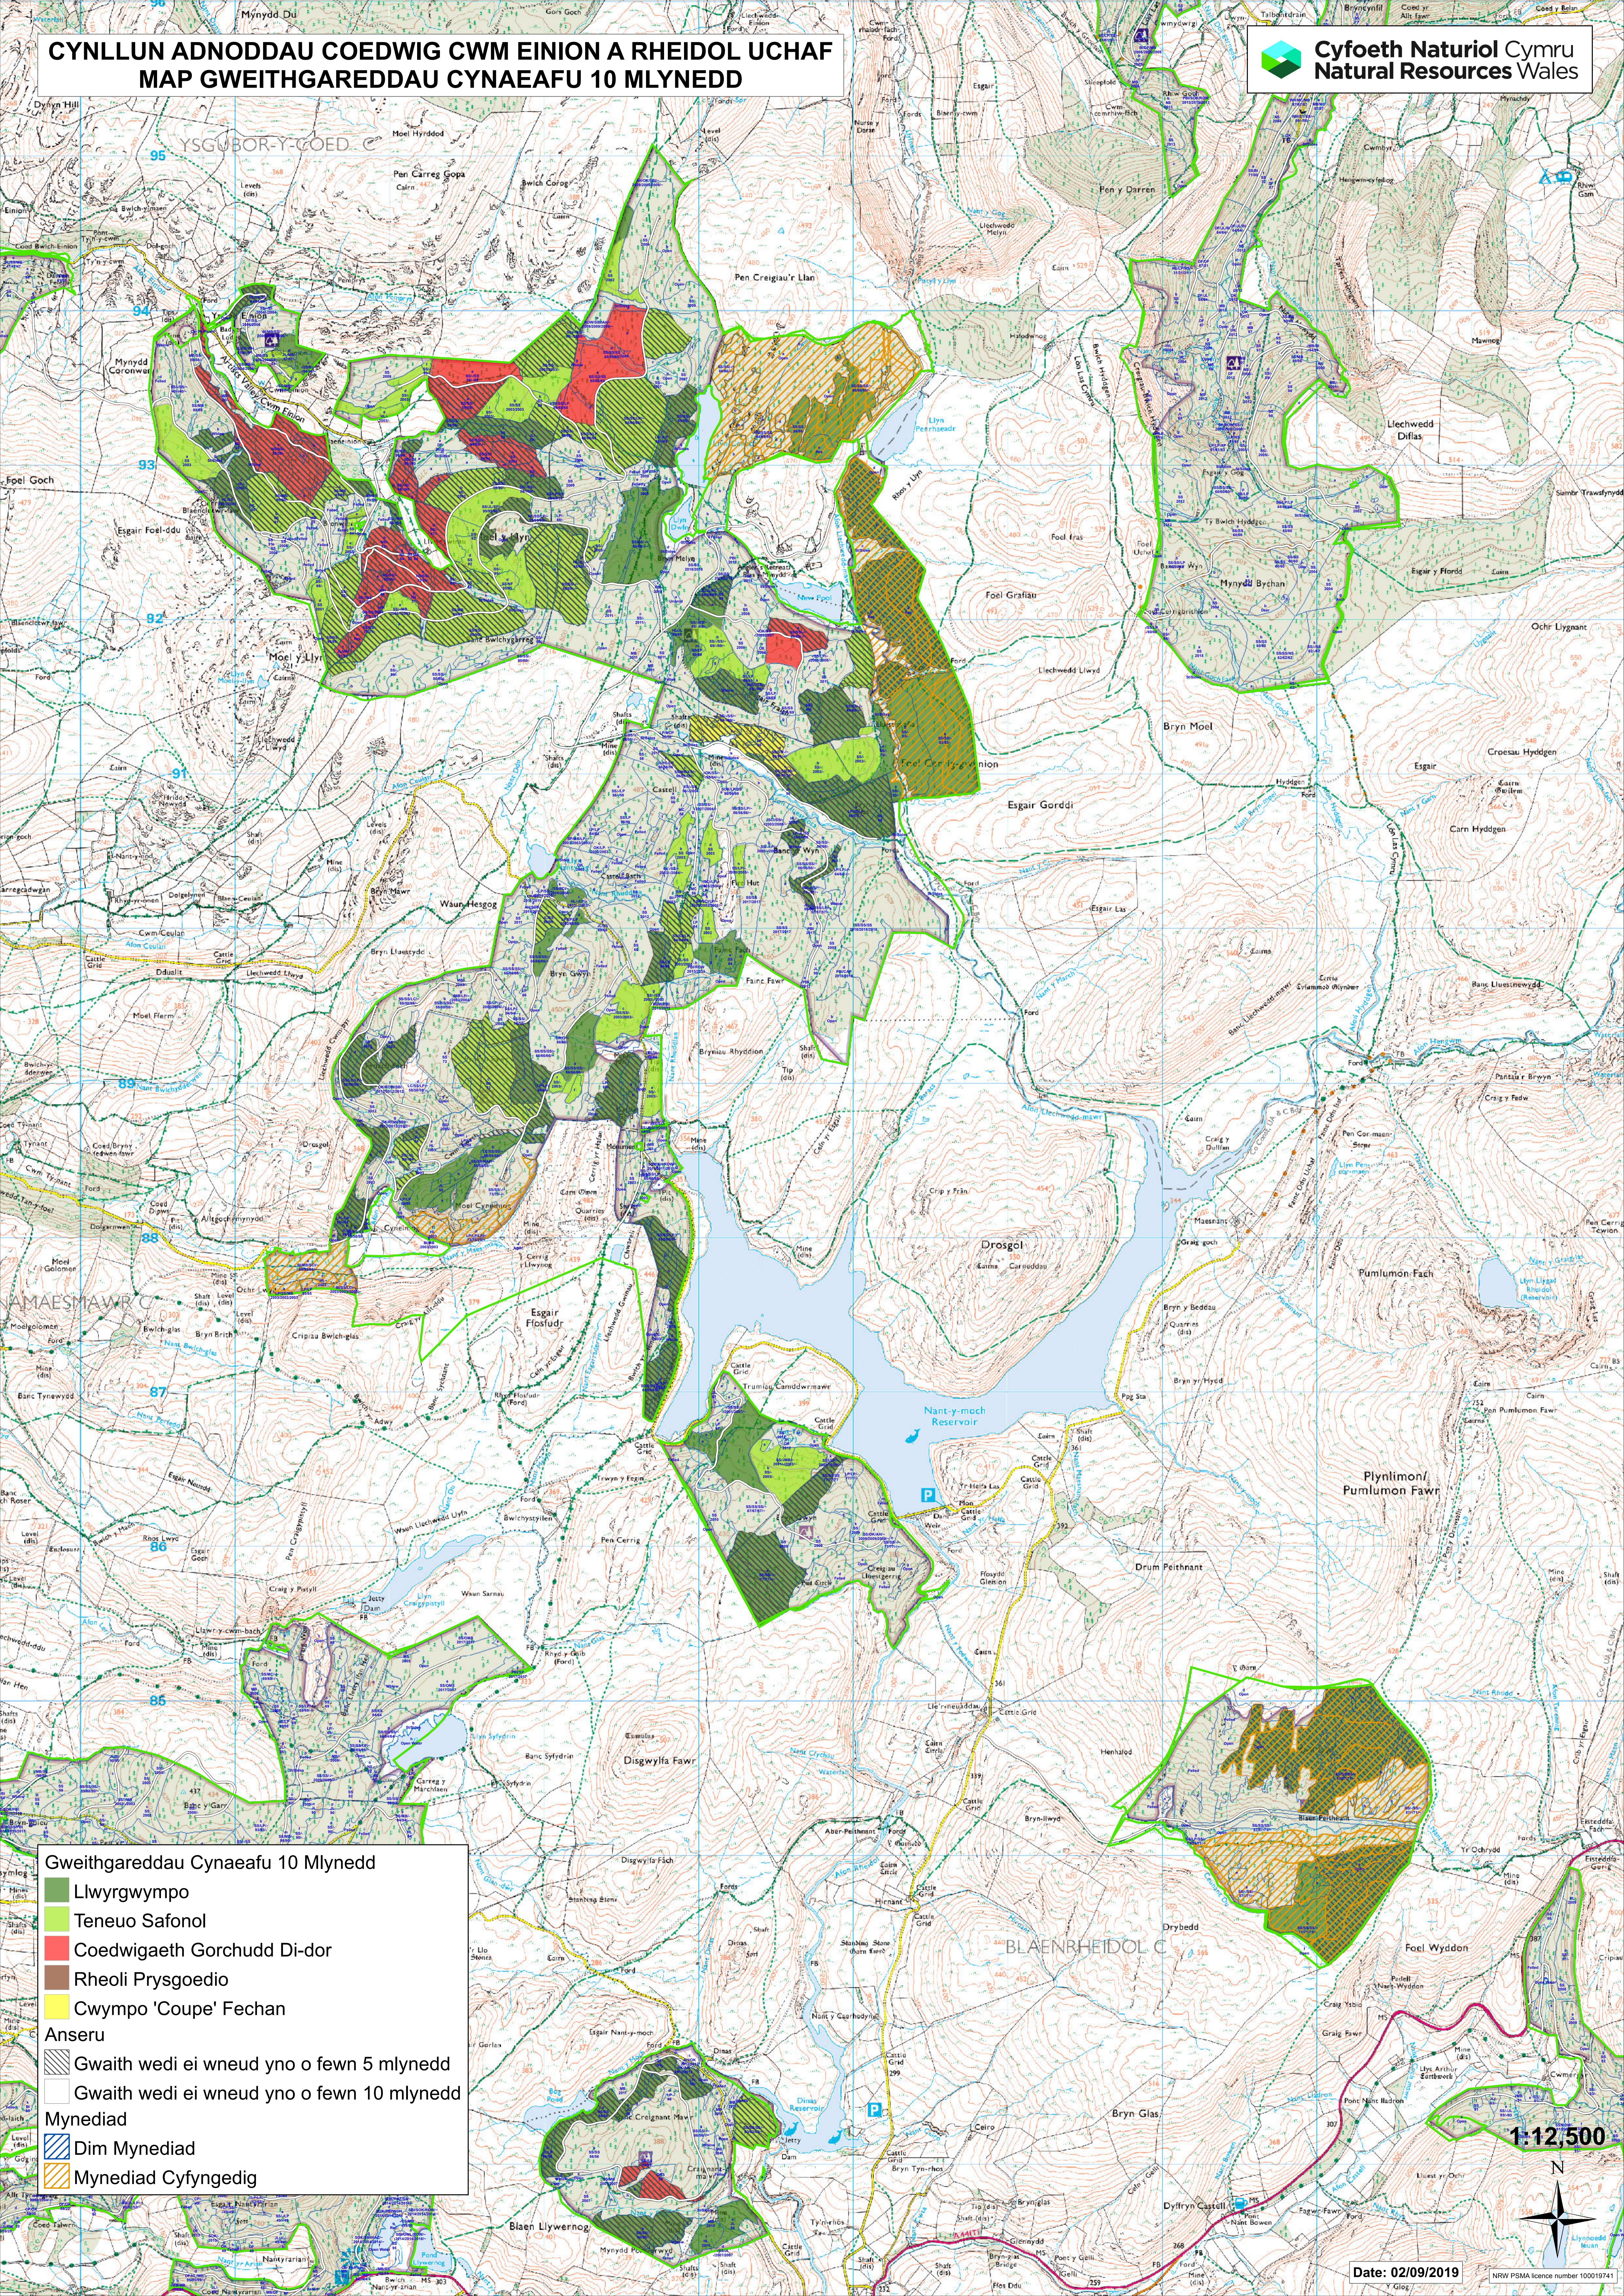

CYNLLUN ADNODDAU COEDWIG CWM EINION A RHEIDOL UCHAF MAP GWEITHGAREDDAU CYNAEFU 10 MLYNEDD

Gweithgareddau Cynaeafu 10 Mlynedd

- Llwyrgwmpo
- Teneuo Safonol
- Coedwigaeth Gorchudd Di-dor
- Rheoli Prysgoedio
- Cwmpo 'Coupe' Fechan

Anseru

- Gwaith wedi ei wneud yno o fewn 5 mlynedd
- Gwaith wedi ei wneud yno o fewn 10 mlynedd

Mynediad

- Dim Mynediad
- Mynediad Cyfyngedig

1:12,500