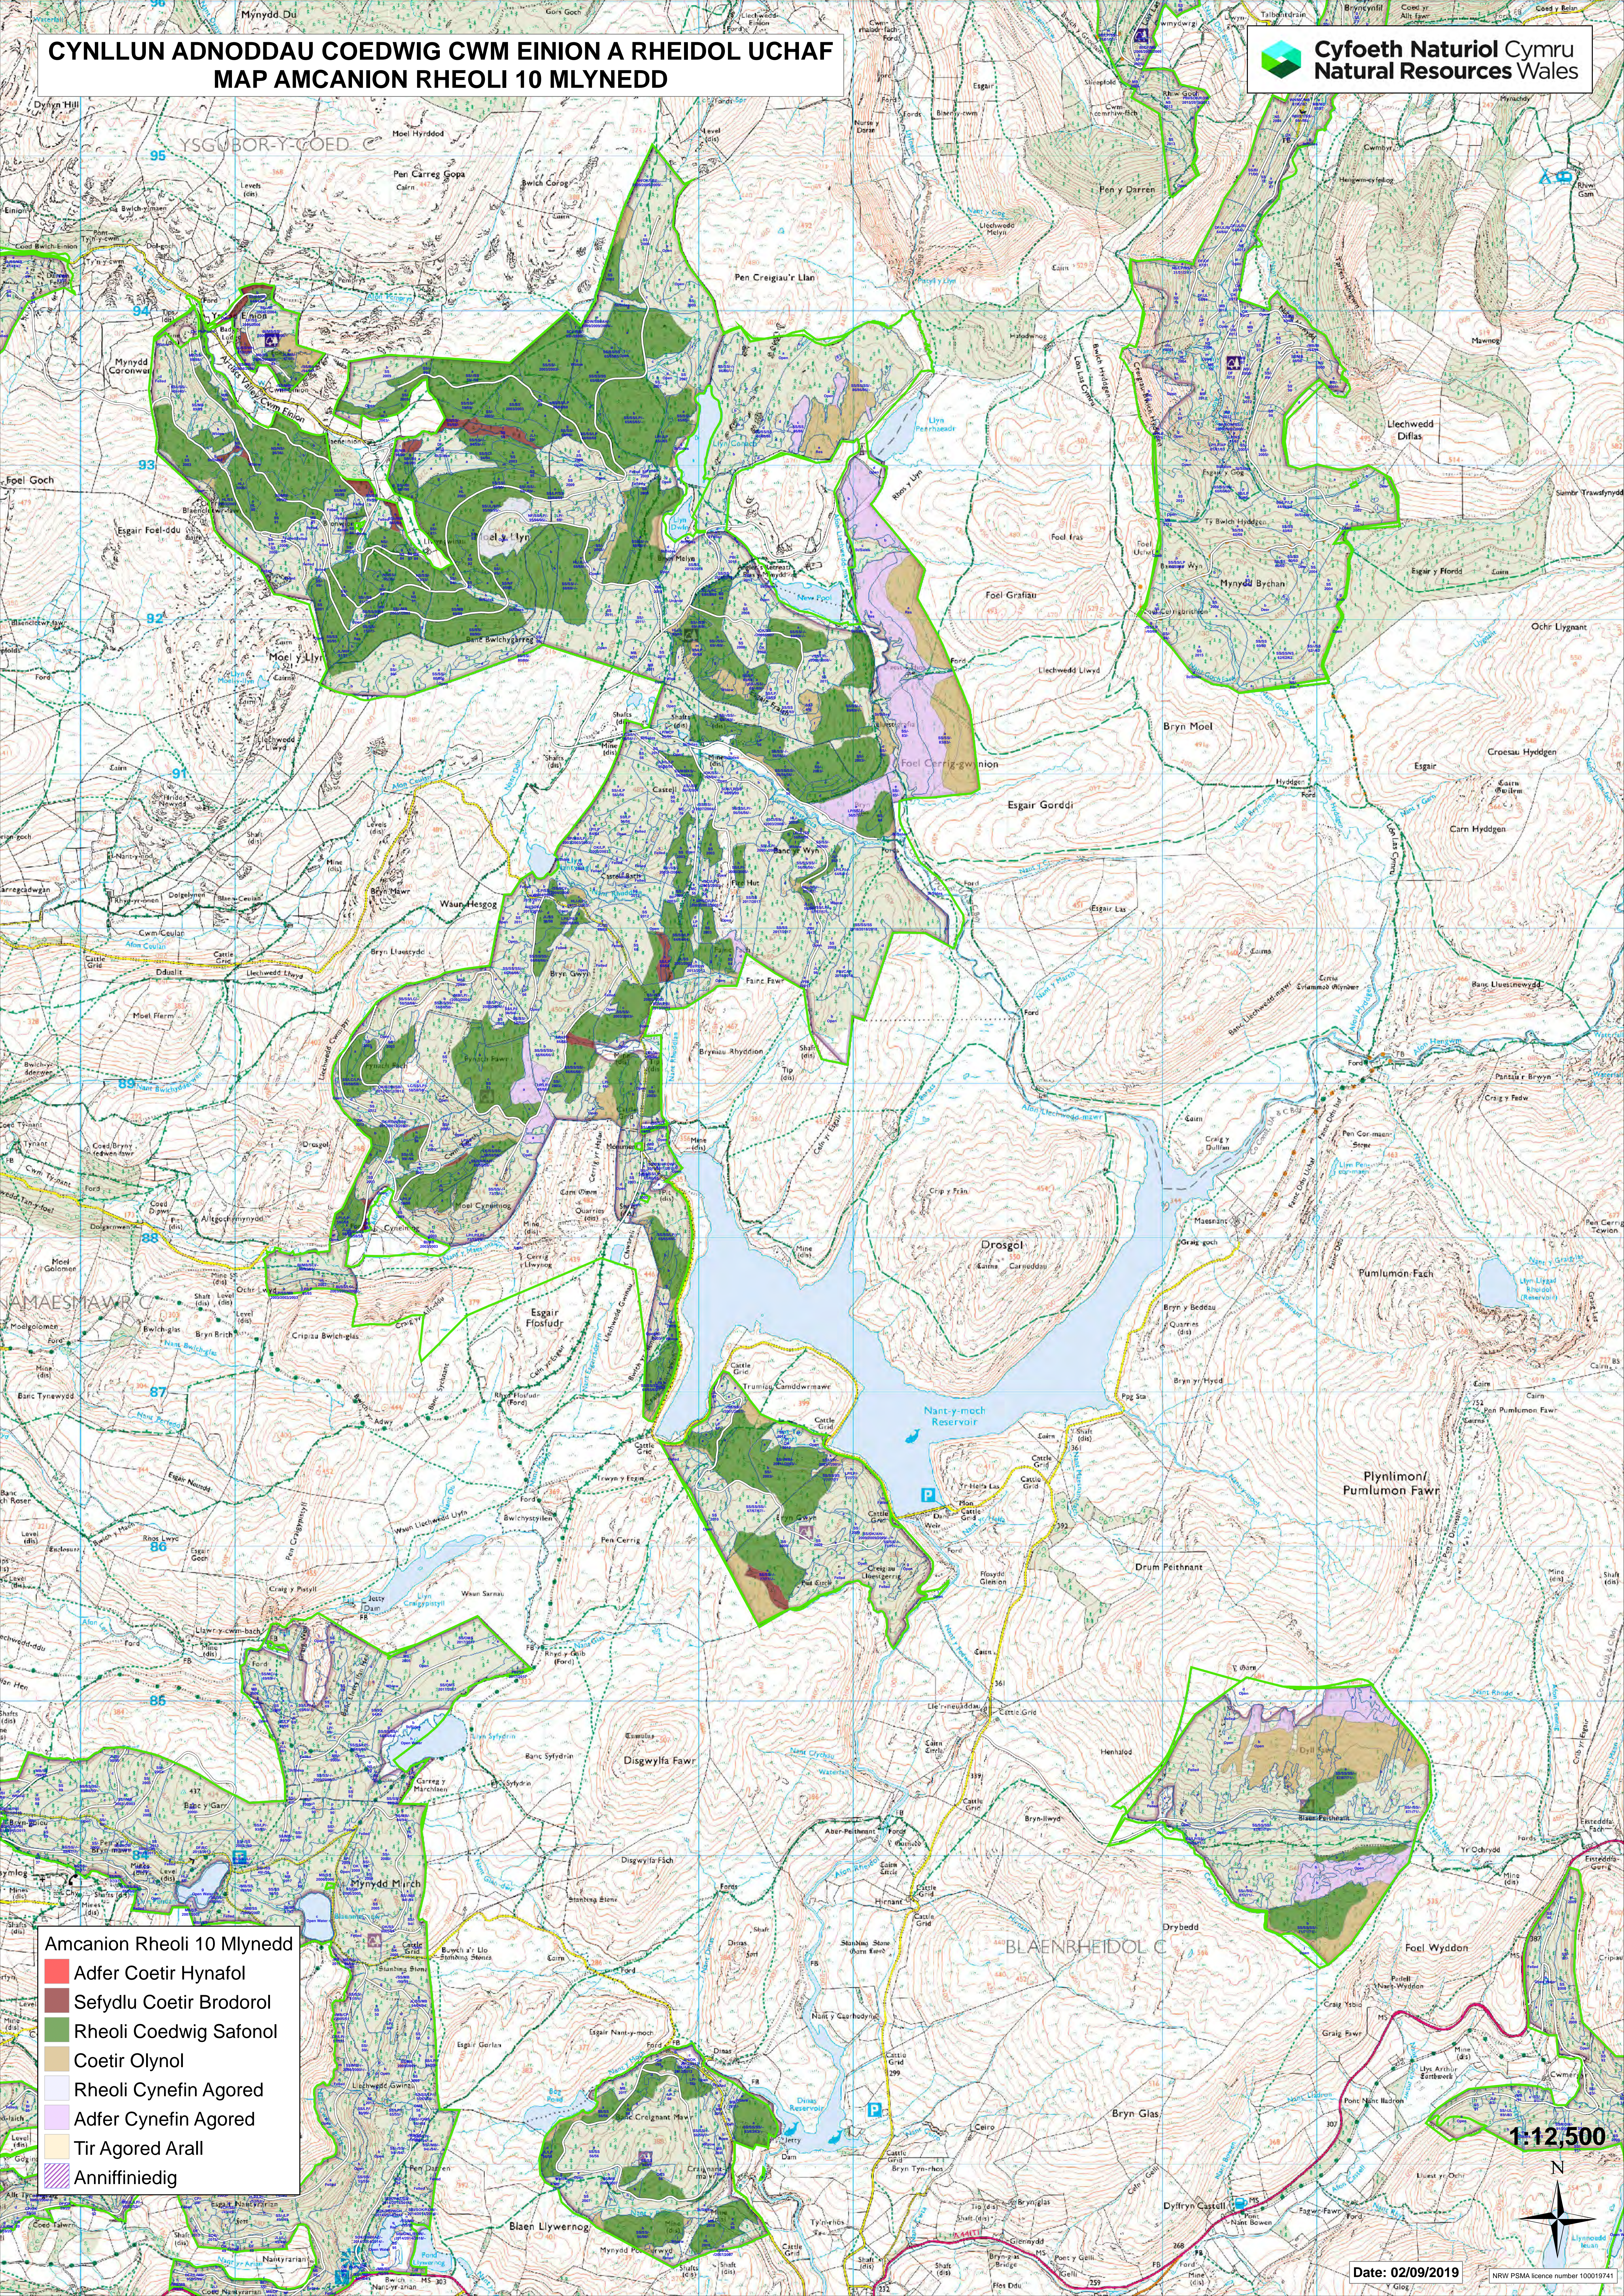

CYNLLUN ADNODDAU COEDWIG CWM EINION A RHEIDOL UCHAF MAP AMCANION RHEOLI 10 MLYNEDD

- Amcanion Rheoli 10 Mlynedd**
- Adfer Coetir Hynafol
 - Sefydlu Coetir Brodorol
 - Rheoli Coedwig Safonol
 - Coetir Olynl
 - Rheoli Cynefin Agored
 - Adfer Cynefin Agored
 - Tir Agored Arall
 - Annffiniedig

1:12,500