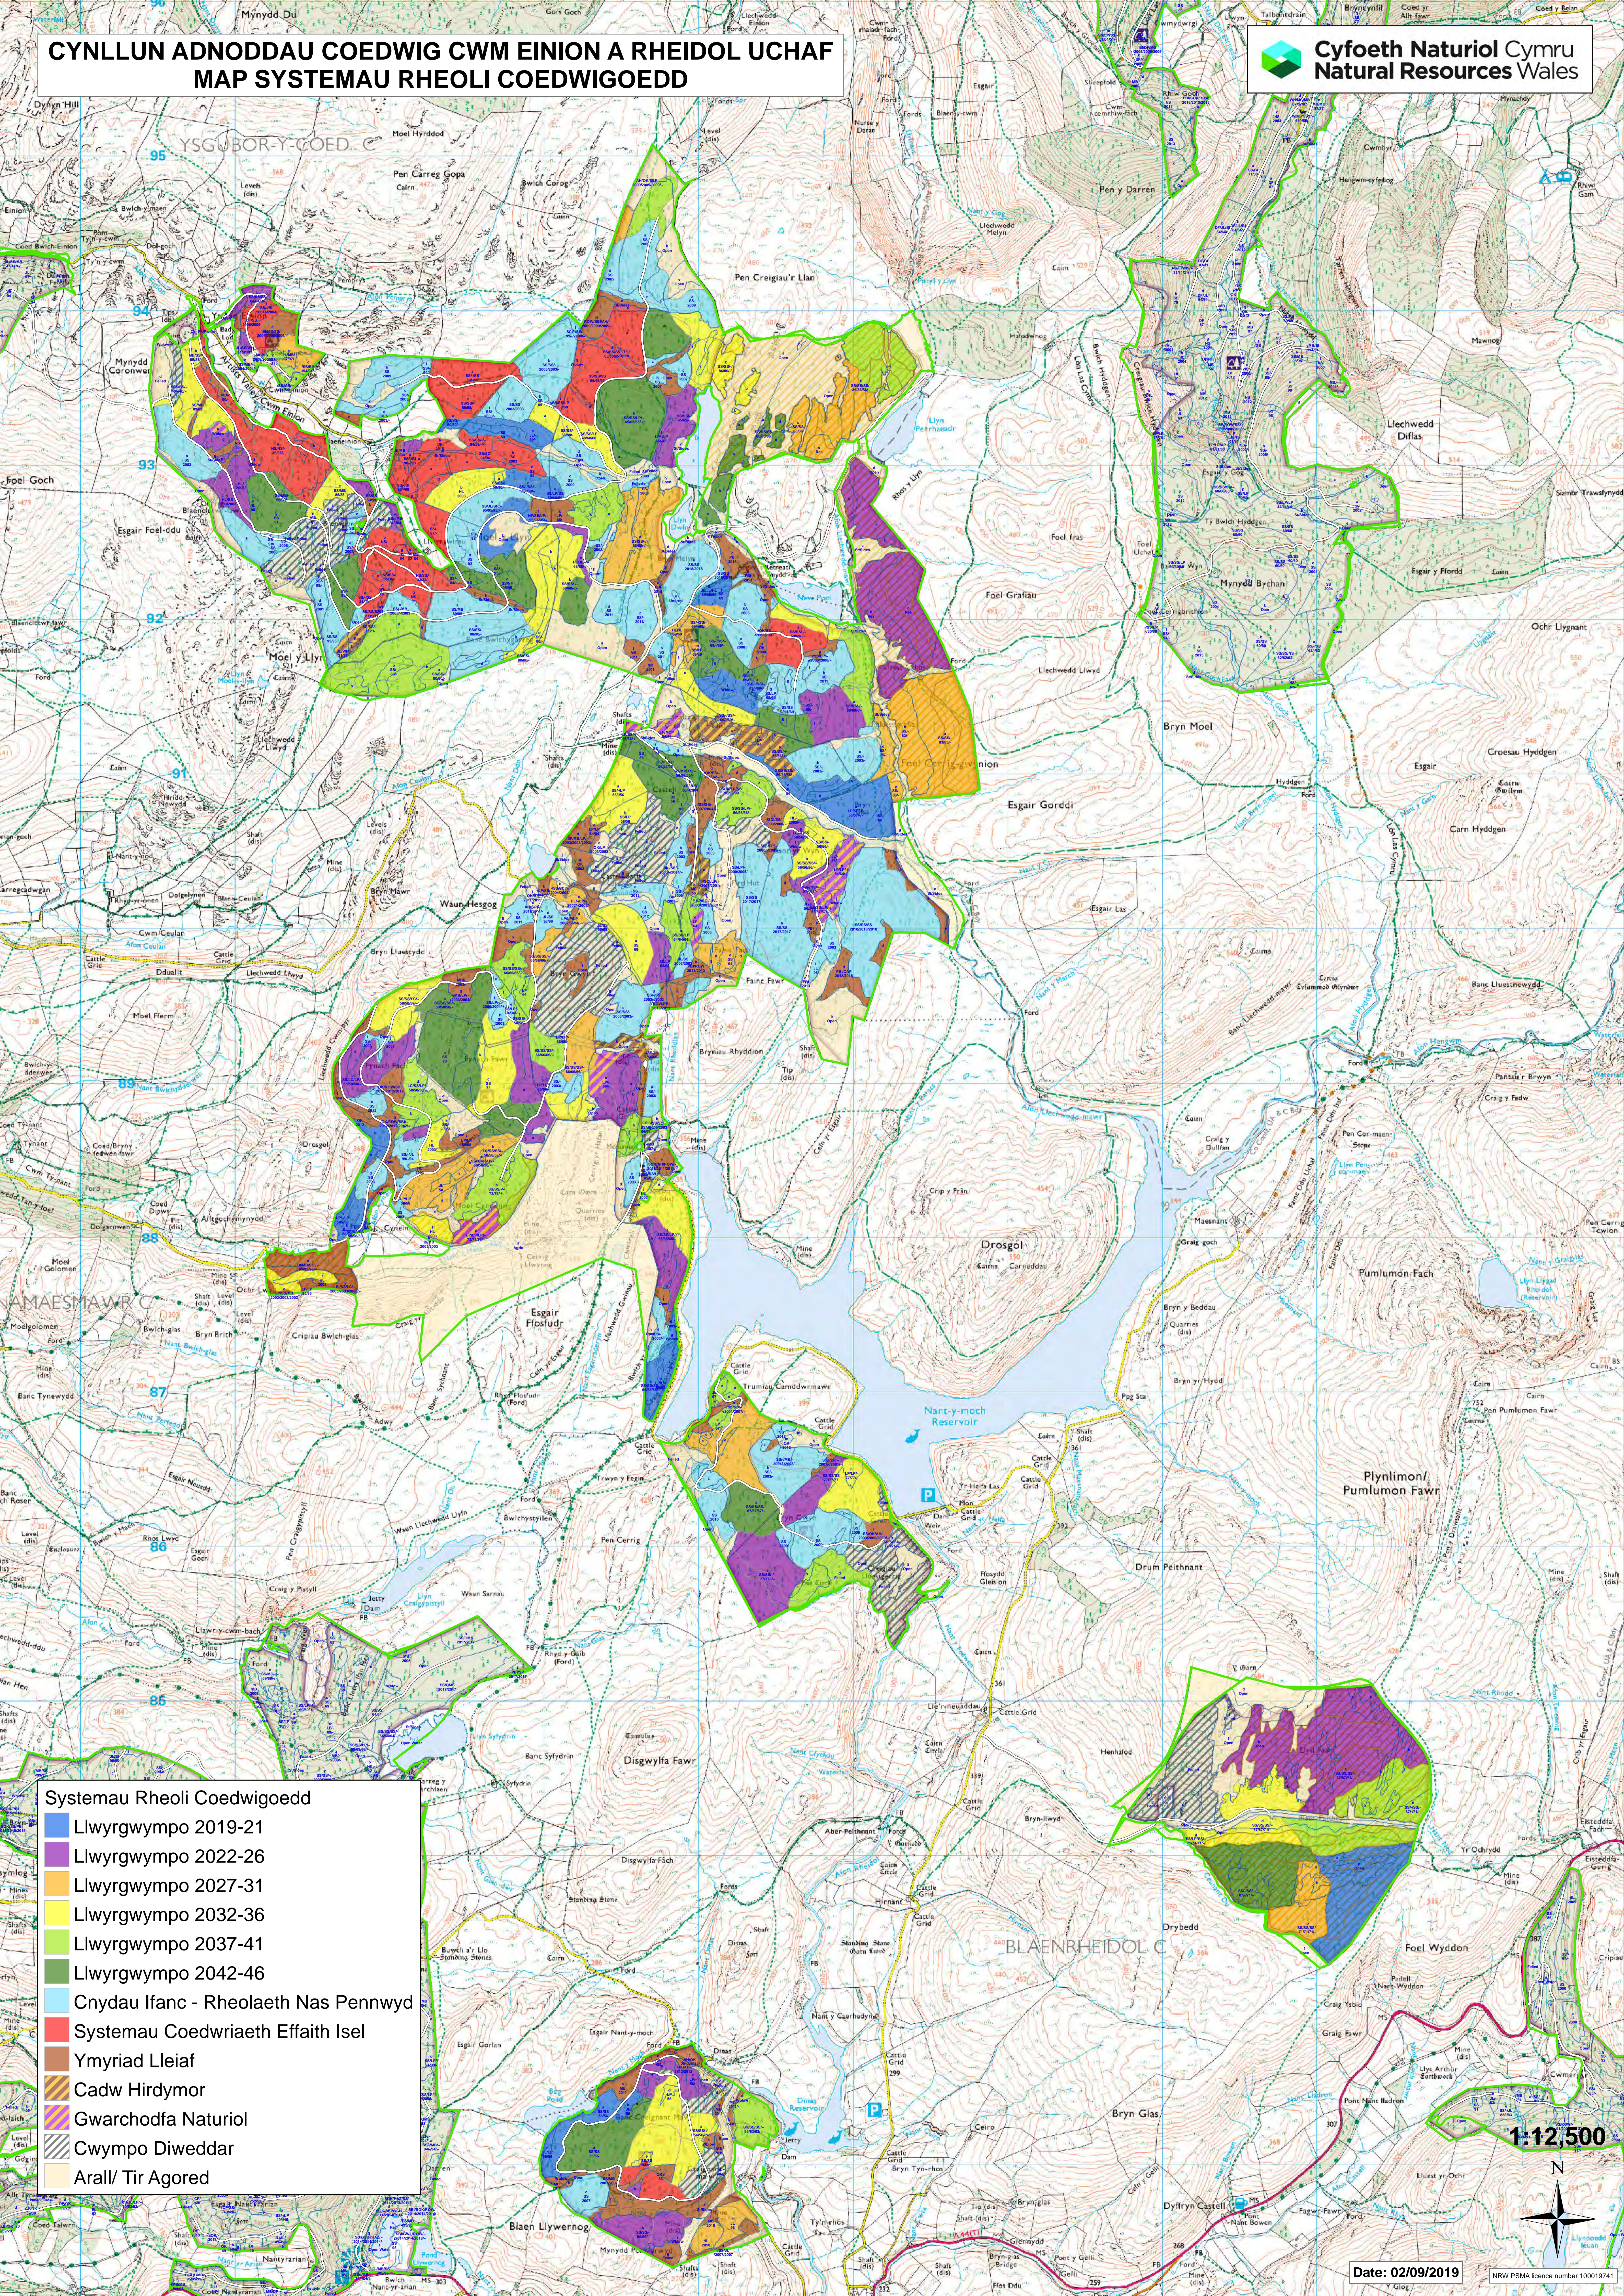

# CYNLLUN ADNODDAU COEDWIG CWM EINION A RHEIDOL UCHAF MAP SYSTEMAU RHEOLI COEDWIGOEDD

- Systemau Rheoli Coedwigoedd**
- Llwyrgwmpo 2019-21
  - Llwyrgwmpo 2022-26
  - Llwyrgwmpo 2027-31
  - Llwyrgwmpo 2032-36
  - Llwyrgwmpo 2037-41
  - Llwyrgwmpo 2042-46
  - Cnydau Ifanc - Rheolaeth Nas Pennwyd
  - Systemau Coedwriaeth Effaith Isel
  - Ymyriad Lleiaf
  - Cadw Hirdymor
  - Gwarchodfa Naturiol
  - Cwmpo Diweddar
  - Arall/ Tir Agored

1:12,500