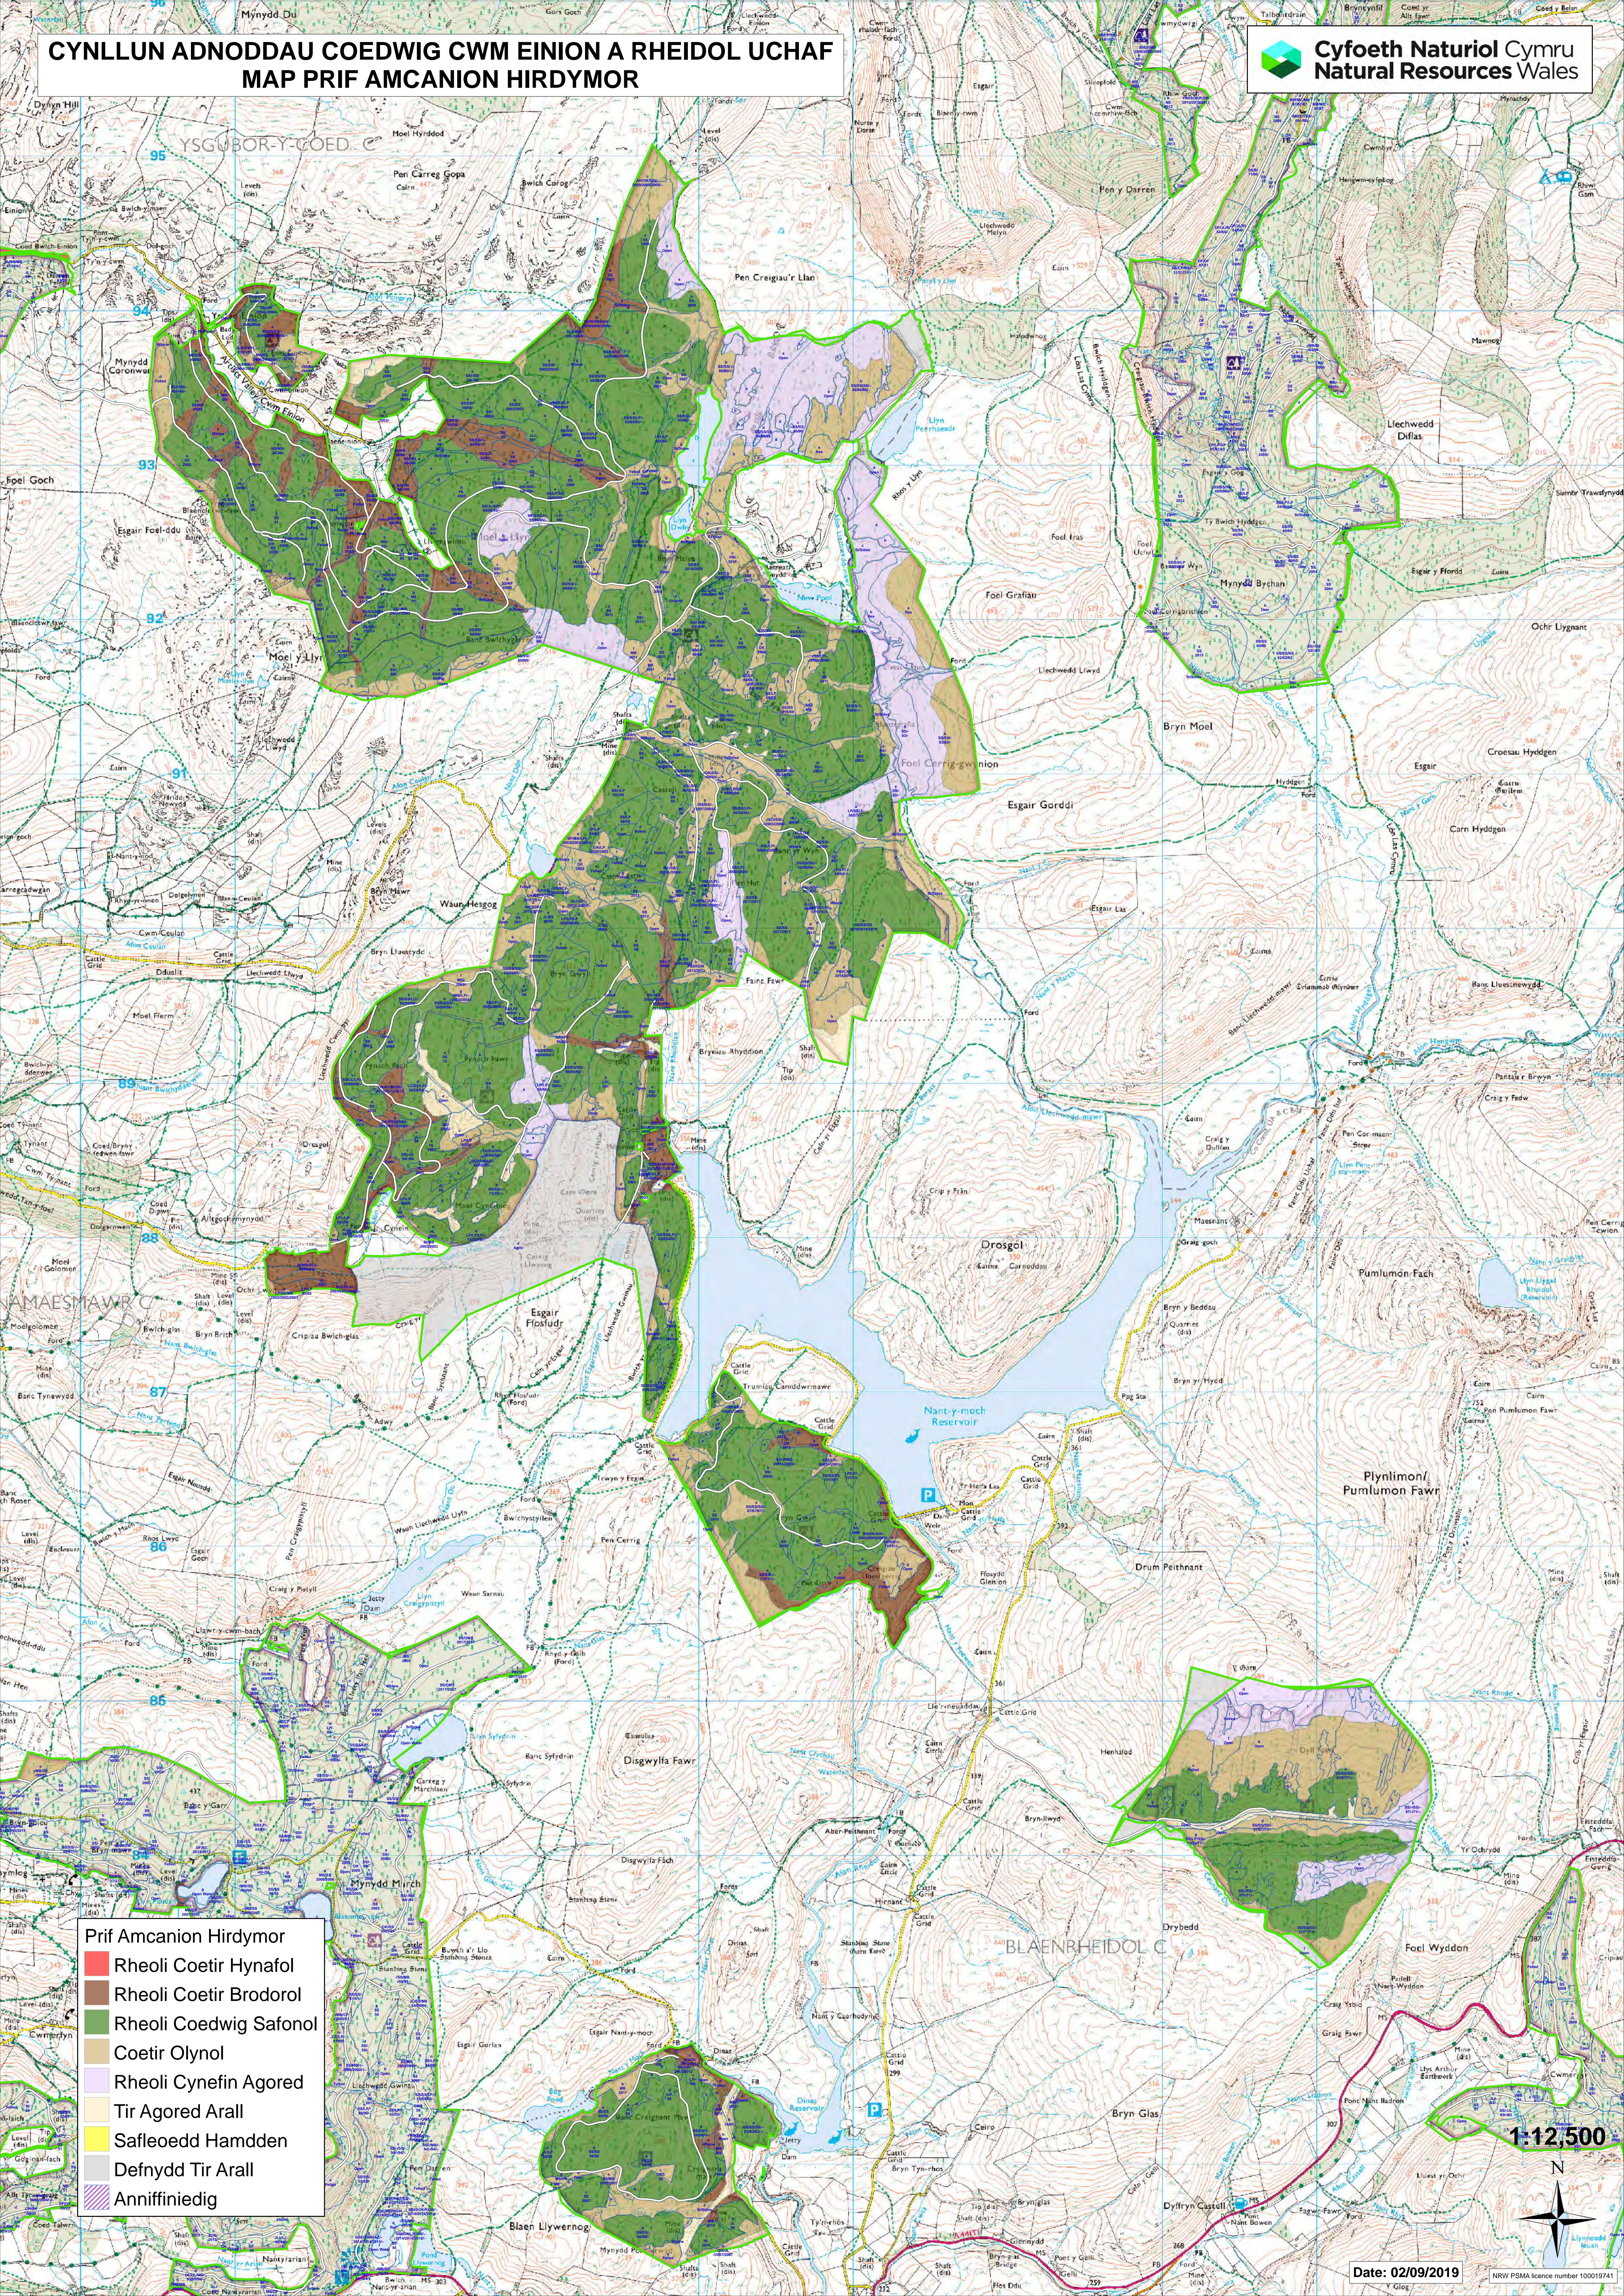

# CYNLLUN ADNODDAU COEDWIG CWM EINION A RHEIDOL UCHAF MAP PRIF AMCANION HIRDY MOR

- Prif Amcanion Hirdymor**
- Rheoli Coetir Hynafol
  - Rheoli Coetir Brodorol
  - Rheoli Coedwig Safonol
  - Coetir Olynol
  - Rheoli Cynefin Agored
  - Tir Agored Arall
  - Safleoedd Hamdden
  - Defnydd Tir Arall
  - Anniffiniedig

1:12,500