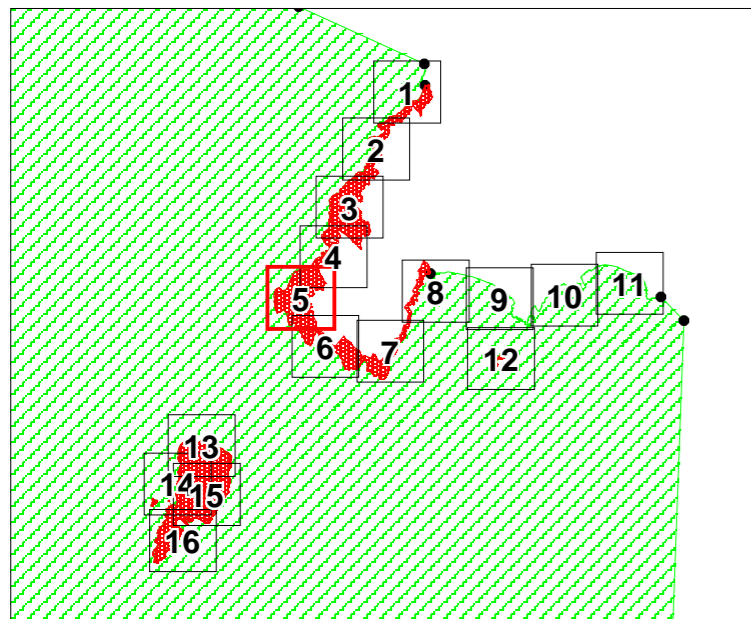

**Glannau Aberdaron and Ynys Enlli /
Aberdaron Coast and Bardsey Island**

Map 5 / 16

Côd Safle y GE UK9013121
EC Site Code

Ardal Gwarchodaeth Arbennig arfaethedig (AGAA)
potential Special Protection Area (pSPA)

AGA bresennol
Existing SPA 509.47 ha

AGA arfaethedig
Potential SPA 33,432.95 ha

Arwynebedd cyfan
Total Area 33,942.42 ha (Bresennol ac Arfaethedig)
(Existing and Potential)

Hydred
Longitude 04° 44' 38" Gorllewin West
Lledred
Latitude 52° 48' 35" North

N.G. Mae'r ffigurau Lledred/Hydred i gyd wedi deillio o System Geodesig y Byd 84 (WGS 84)

N.B. All Latitude/Longitude figures have been derived from World Geodetic System 84 (WGS 84).

Taffuniad map: Aildaffuniad Y Grid Cenedlaethol Prydeinig
Projection: Re-projection British National Grid

Rhif diweddaraf 5 03/10/2013
Version number

Graddfa
Scale 1:5,000

Noder: Data wedi ei gipio ar raddfa 1:2,500.
Mae graddfa'r map yn cywir pan argraffu yn A3.

Note: Data captured at 1:2,500 scale.
The scale of this map is only correct when printed out at A3.

Noder: Gall y ffin newid lle mae'n dilyn llinell Marc Penllanw Cymhedrol ac/neu llinell Marc Distyll Cymhedrol.

Note: Where the boundary follows the lines of Mean High and/or Mean Low Water Marks it is subject to change.

Ardal Gwarchodaeth Arbennig
Cyfarwydddeb 79/409/EEC
Dosbarthwyd gan yr Ysgrifennydd
Gwladol dros Gymru
Dyddiad : 10/06/1992

Special Protection Area
Directive 79/409/EEC
Classified by the Secretary of
State for Wales
Date : 10/06/1992