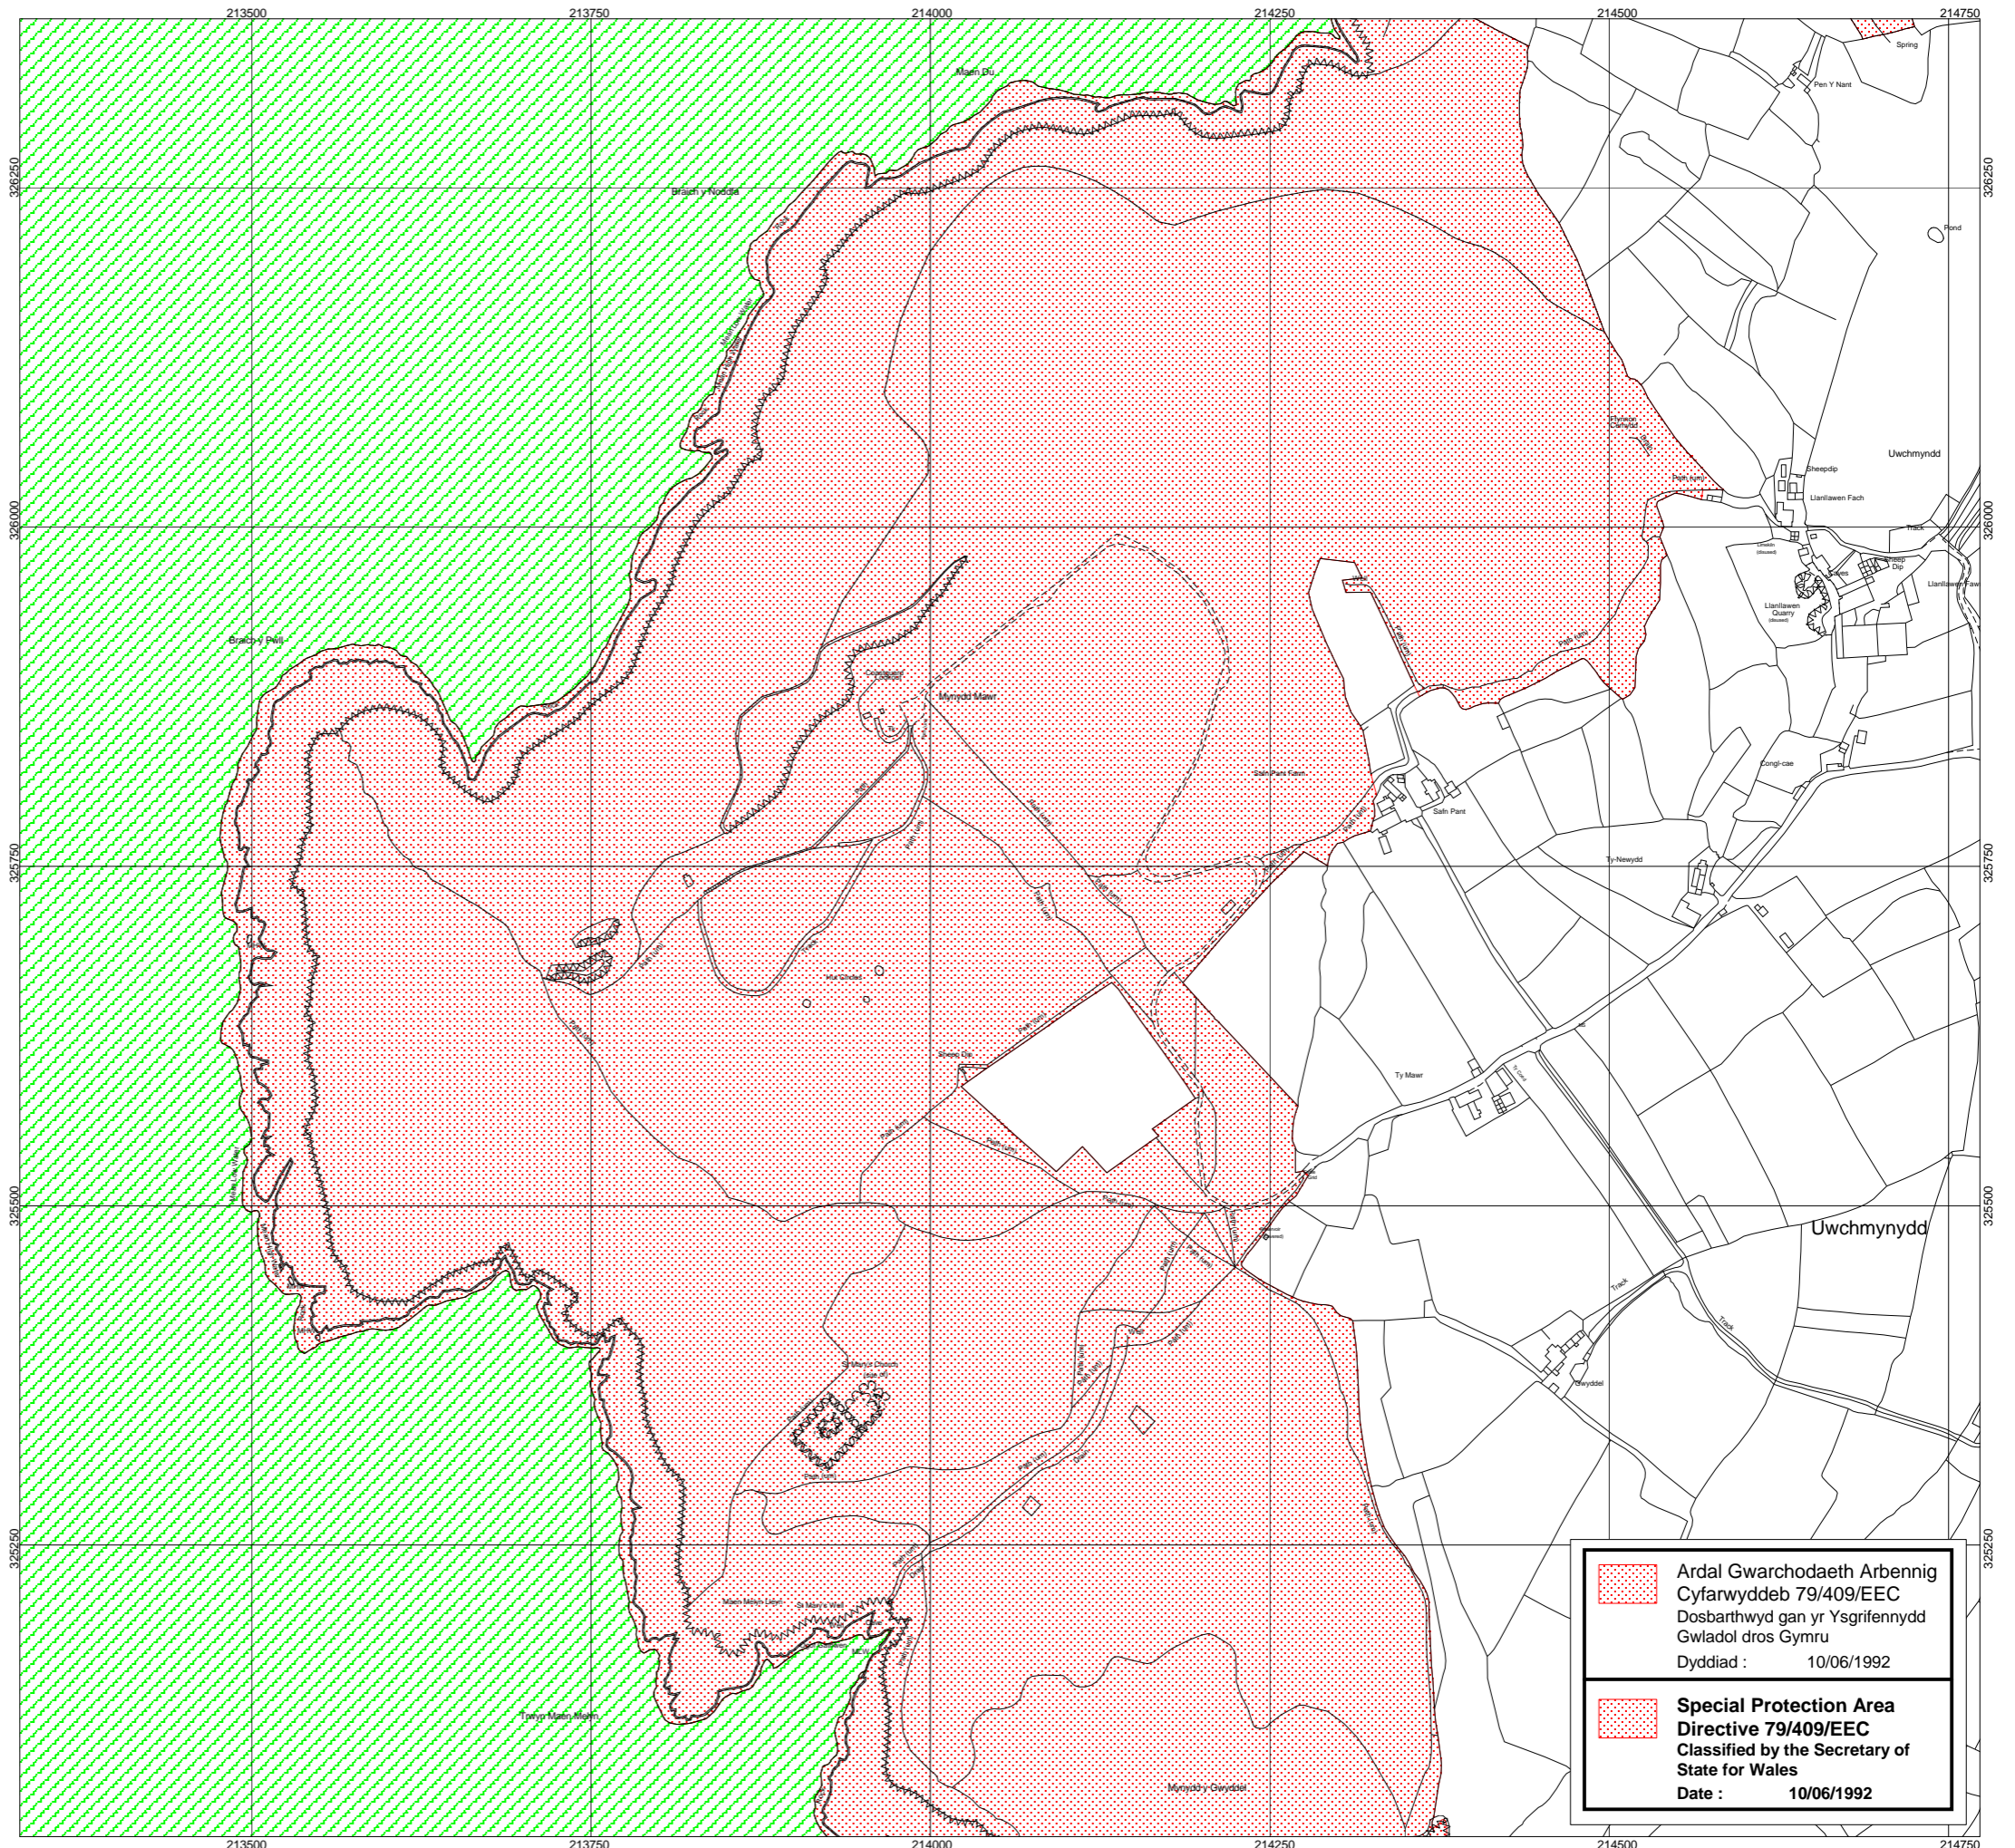

**Glannau Aberdaron and Ynys Enlli /
Aberdaron Coast and Bardsey Island**

Map 5 / 16

Côd Safle y GE UK9013121
EC Site Code

Ardal Gwarchodaeth Arbennig arfaethedig (AGAA)
potential Special Protection Area (pSPA)

AGA bresennol
Existing SPA 509.47 ha

AGA arfaethedig
Potential SPA 33,432.95 ha

Arwynebedd cyfan
Total Area 33,942.42 ha (Bresennol ac Arfaethedig)
(Existing and Potential)

Hydred
Longitude 04° 44' 38" Gorllewin West
Lledred
Latitude 52° 48' 35" North

N.G. Mae'r ffigurau Lledred/Hydred i gyd wedi deillio o System Geodesig y Byd 84 (WGS 84)

N.B. All Latitude/Longitude figures have been derived from World Geodetic System 84 (WGS 84).

Taffuniad map: Aildaffuniad Y Grid Cenedlaethol Prydeinig
Projection: Re-projection British National Grid

Rhif diweddaraf 5 03/10/2013
Version number

Graddfa
Scale 1:5,000

Noder: Data wedi ei gipio ar raddfa 1:2,500.
Mae graddfa'r map yn cywir pan argraffu yn A3.

Note: Data captured at 1:2,500 scale.
The scale of this map is only correct when printed out at A3.

Noder: Gall y ffin newid lle mae'n dilyn llinell Marc Penllanw Cymhedrol ac/neu llinell Marc Distyll Cymhedrol.

Note: Where the boundary follows the lines of Mean High and/or Mean Low Water Marks it is subject to change.

Ardal Gwarchodaeth Arbennig
Cyfarwydddeb 79/409/EEC
Dosbarthwyd gan yr Ysgrifennydd
Gwladol dros Gymru
Dyddiad : 10/06/1992

Special Protection Area
Directive 79/409/EEC
Classified by the Secretary of
State for Wales
Date : 10/06/1992