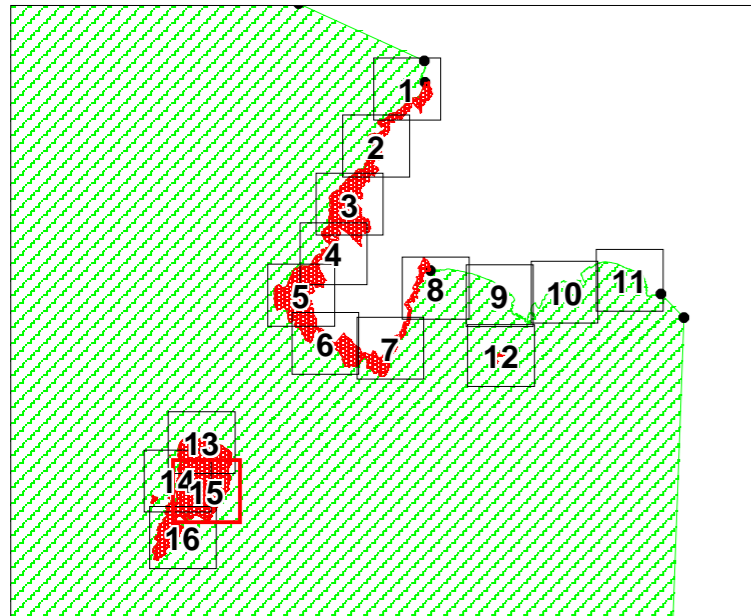

**Glannau Aberdaron and Ynys Enlli /
Aberdaron Coast and Bardsey Island**

Map 15 / 16

Côd Safle y GE **UK9013121**
EC Site Code

Ardal Gwarchodaeth Arbennig arfaethedig (AGAA)
potential Special Protection Area (pSPA)

AGA bresennol
Existing SPA 509.47 ha

AGA arfaethedig
Potential SPA 33,432.95 ha

Arwynebedd cyfan
Total Area 33,942.42 ha (Bresennol ac Arfaethedig)
(Existing and Potential)

Hydred **04' 44' 38"** Gorllewin **G/N**
Lledred **52' 48' 35"** West
Latitude **52' 48' 35"** Gogledd **North**

N.G. Mae'r ffigurau Lledred/Hydred i gyd wedi deillio o System Geodesig y Byd 84 (WGS 84)

N.B. All Latitude/Longitude figures have been derived from World Geodetic System 84 (WGS 84).

Taffuniad map: Aildafuniad Y Grid Cenedlaethol Prydeinig
Projection: Re-projection British National Grid

Rhif diweddaraf **5** **03/10/2013**
Version number

Graddfa
Scale 1:5,000

Noder: Data wedi ei gipio ar raddfa 1:2,500.
Mae graddfa'r map yn cywir pan argraffu yn A3.

Note: Data captured at 1:2,500 scale.

The scale of this map is only correct when printed out at A3.

Noder: Gall y ffin newid lle mae'n dilyn llinell Marc Penllanw Cymhedrol ac/neu llinell Marc Distyll Cymhedrol.

Note: Where the boundary follows the lines of Mean High and/or Mean Low Water Marks it is subject to change.

Ardal Gwarchodaeth Arbennig
Cyfarwydddeb 79/409/EEC
Dosbarthwyd gan yr Ysgrifennydd
Gwladol dros Gymru
Dyddiad : 10/06/1992

Special Protection Area
Directive 79/409/EEC
Classified by the Secretary of
State for Wales
Date : 10/06/1992